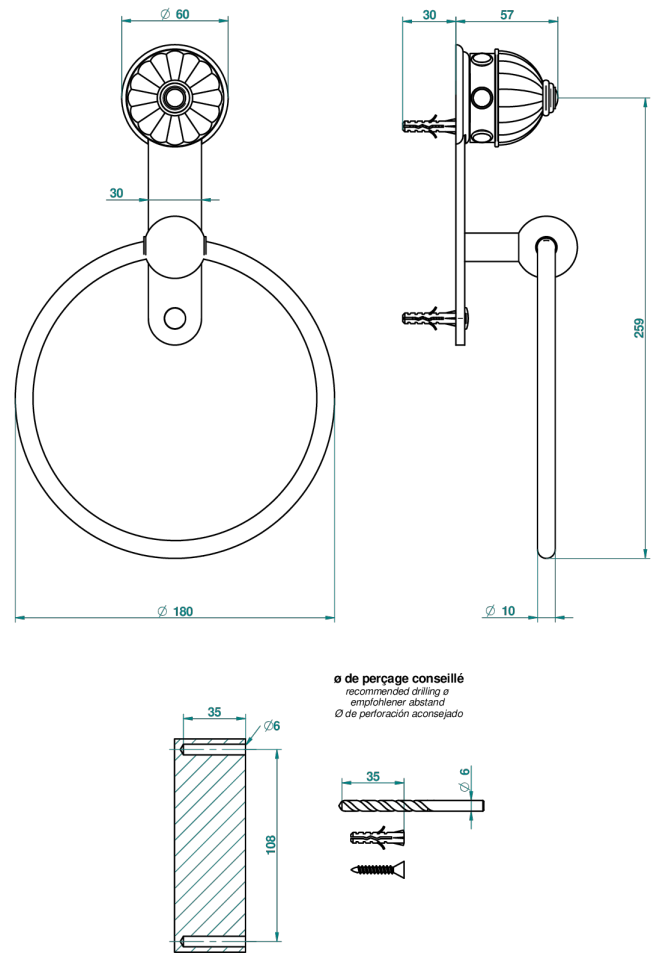

CHEVERNY ONICE NEGRO

U1V-504N

Toallero de anilla

THG[®]
PARIS

39737

30/05/2011

CARACTERÍSTICAS

- Cheverny Onice negro
- Toallero de anilla