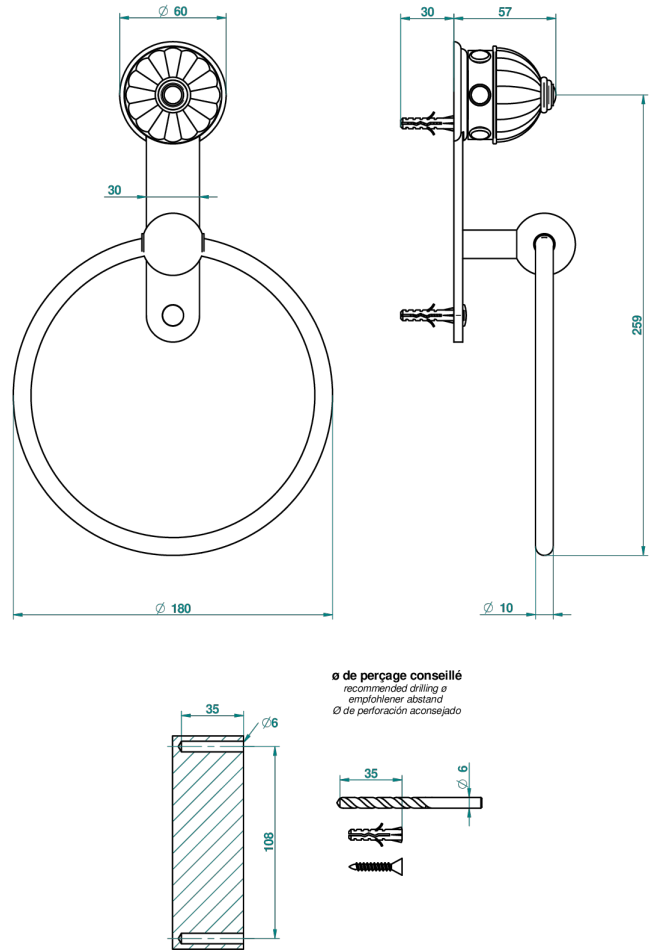

CHEVERNY ONICE NEGRO

U1V-504N

Toallero de anilla

THG[®]
PARIS

39737

30/05/2011

CARACTERÍSTICAS

- Cheverny Onice negro
- Toallero de anilla