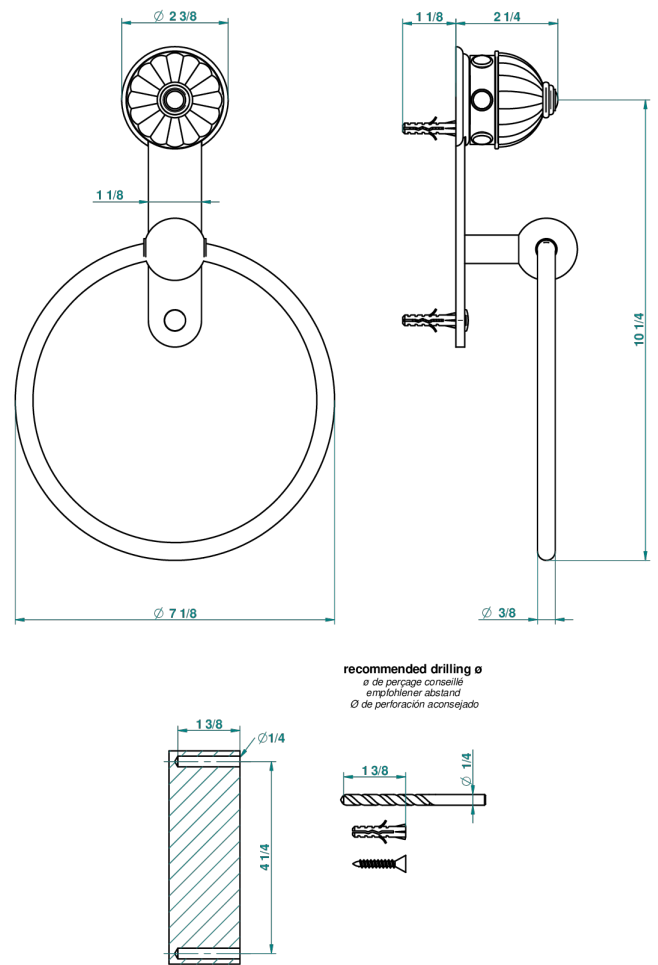

# CHEVERNY ONICE NEGRO

U1V-504N

Toallero de anilla

THG<sup>®</sup>  
PARIS

39737

30/05/2011

## CARACTERÍSTICAS

- Cheverny Onice negro
- Toallero de anilla