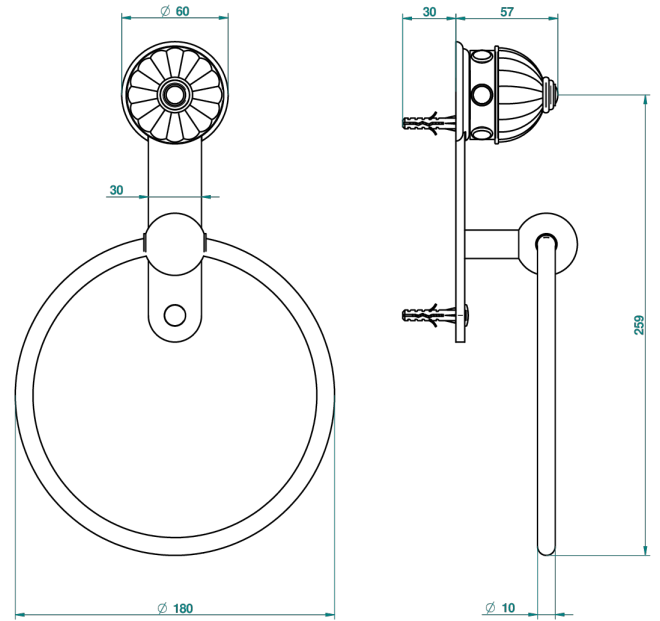

CHEVERNY ONYX NOIR

U1V-504N

Anneau porte-serviette

THG®
PARIS

39737

30/05/2011

CARACTÉRISTIQUES

- Accessoire en laiton

FINITIONS DISPONIBLES

Chromé - A02
Chromé / doré - G02
Chromé mat - C02
Doré brillant - F01
Doré mat - F07
Nickel brillant - B01

Nickel mat - C01
Noir mat céramique - D30
Or pâle - F30
Or pâle mat - F31
Pvd blush - H62
Pvd blush mat - H60

Pvd couleur bronze brown - F33
Pvd couleur bronze brown - mat - F34
Pvd couleur doré - H52
Pvd couleur doré mat - H53
Pvd couleur laiton - H49
Pvd couleur laiton mat - H50

Pvd couleur nickel - H55
Pvd couleur nickel mat - H56
Pvd graphite - H64
Pvd graphite mat - H65
Pvd umber - H66
Pvd umber mat - H67

Vieux nickel - H28