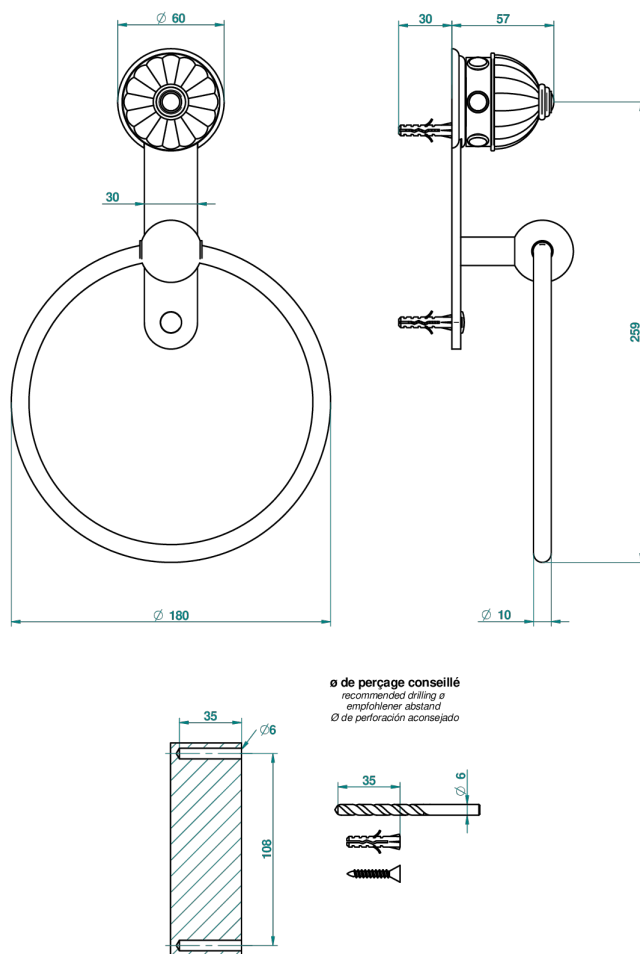

CHEVERNY ONICE NEGRO

U1V-504N

Toallero de anilla

THG[®]
PARIS

39737

30/05/2011

CARACTERÍSTICAS

- Cheverny Onice negro
- Toallero de anilla