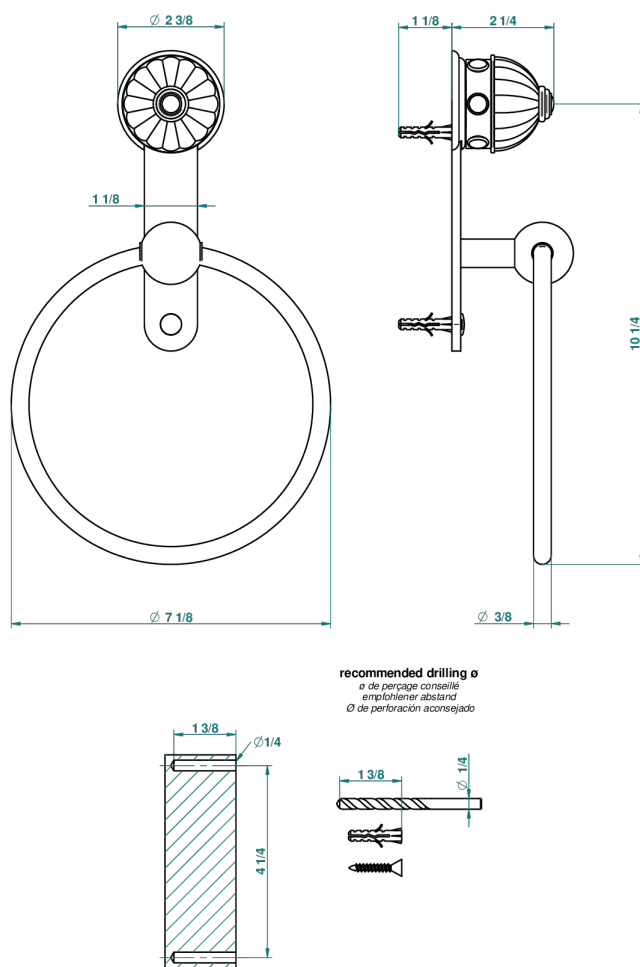

# CHEVERNY ONICE NEGRO

U1V-504N

Toallero de anilla

THG<sup>®</sup>  
PARIS

39737

30/05/2011

## CARACTERÍSTICAS

- Cheverny Onice negro
- Toallero de anilla