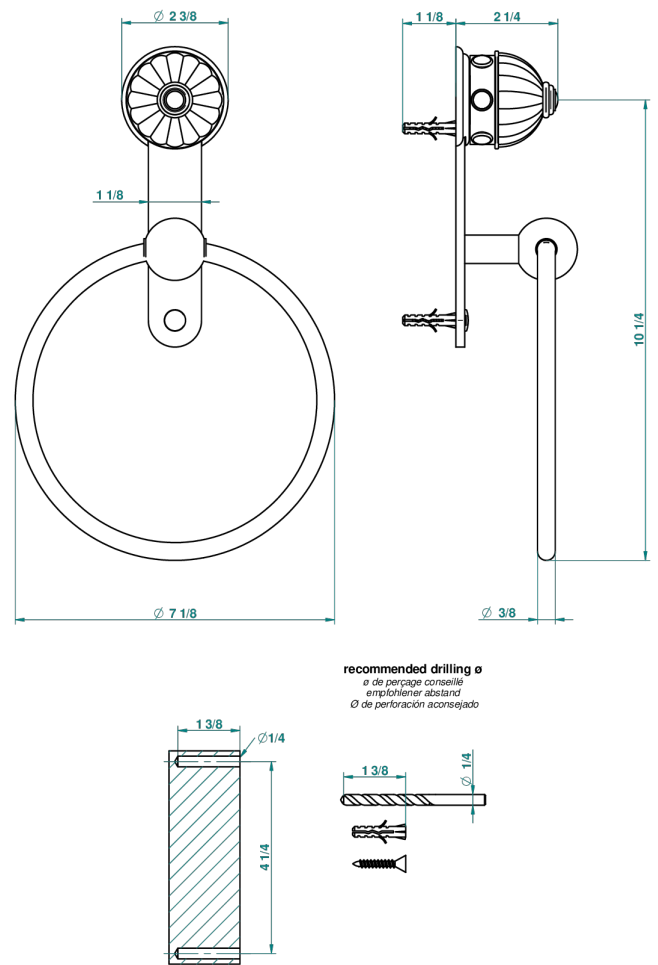

AMBOISE С ЧЕРНЫМ ОНИКСОМ

A1M-504N

Полотенцедержатель-кольцо-Ø 180 мм одинарное

THG[®]
PARIS

39737

30/05/2011

ХАРАКТЕРИСТИКИ

- Amboise с чёрным ониксом
- Полотенцедержатель-кольцо-Ø 180 мм одинарное