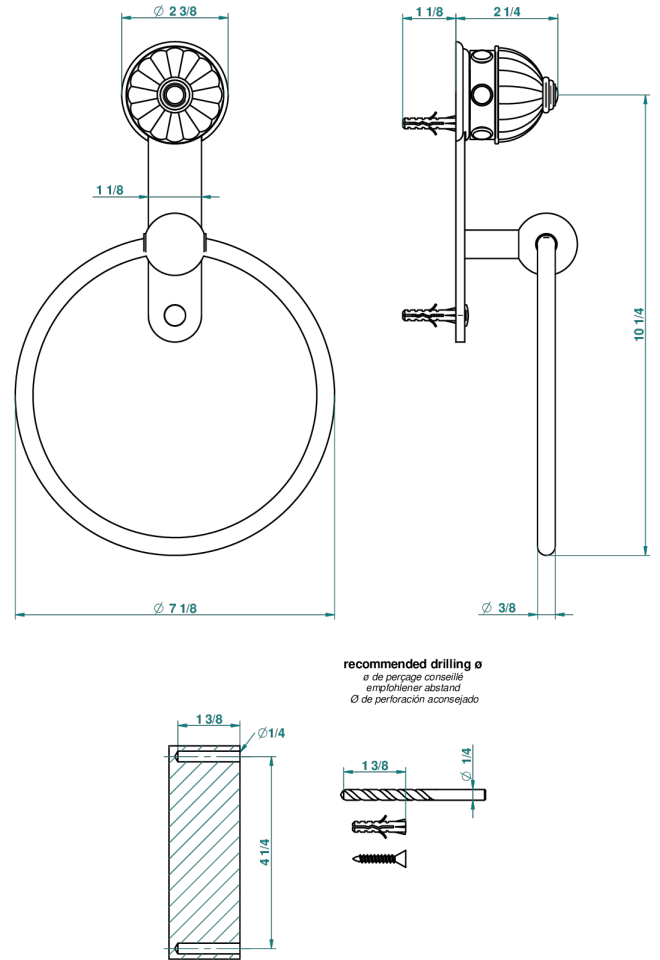

AMBOISE ONYX NOIR

A1M-504N

Anneau porte-serviette

THG[®]
PARIS

39737

30/05/2011

CARACTÉRISTIQUES

- Accessoire en laiton

Vieux nickel - H28