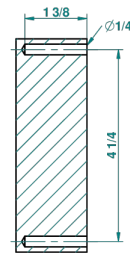

CHEVERNY JASPE ROUGE

A1U-504N

Anneau porte-serviette

THG®
PARIS

39736

30/05/2011

CARACTÉRISTIQUES

- Accessoire en laiton

FINITIONS DISPONIBLES

Chromé - A02
Chromé / doré - G02
Chromé mat - C02
Doré brillant - F01
Doré mat - F07
Nickel brillant - B01

Nickel mat - C01
Noir mat céramique - D30
Or pâle - F30
Or pâle mat - F31
Pvd blush - H62
Pvd blush mat - H60

Pvd couleur bronze brown - F33
Pvd couleur bronze brown - mat - F34
Pvd couleur doré - H52
Pvd couleur doré mat - H53
Pvd couleur laiton - H49
Pvd couleur laiton mat - H50

Pvd couleur nickel - H55
Pvd couleur nickel mat - H56
Pvd graphite - H64
Pvd graphite mat - H65
Pvd umber - H66
Pvd umber mat - H67

Vieux nickel - H28