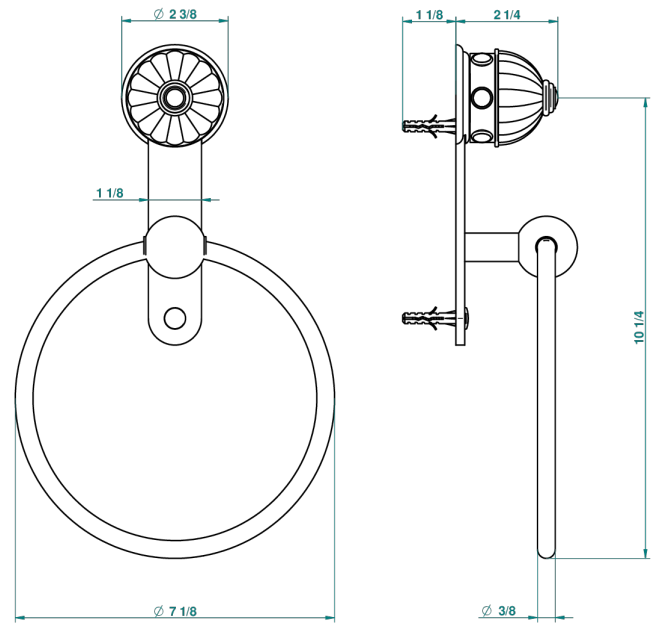

CHEVERNY JASPE ROUGE

A1U-504N

Anneau porte-serviette

THG®
PARIS

39736

30/05/2011

CARACTÉRISTIQUES

- Accessoire en laiton

FINITIONS DISPONIBLES

Chromé - A02
Chromé / doré - G02
Chromé mat - C02
Doré brillant - F01
Doré mat - F07
Nickel brillant - B01

Nickel mat - C01
Noir mat céramique - D30
Or pâle - F30
Or pâle mat - F31
Pvd blush - H62
Pvd blush mat - H60

Pvd couleur bronze brown - F33
Pvd couleur bronze brown - mat - F34
Pvd couleur doré - H52
Pvd couleur doré mat - H53
Pvd couleur laiton - H49
Pvd couleur laiton mat - H50

Pvd couleur nickel - H55
Pvd couleur nickel mat - H56
Pvd graphite - H64
Pvd graphite mat - H65
Pvd umber - H66
Pvd umber mat - H67

Vieux nickel - H28