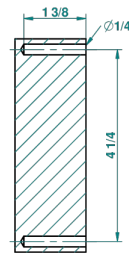

CHEVERNY JASPE ROUGE

A1U-504N

Anneau porte-serviette

THG®
PARIS

39736

30/05/2011

CARACTÉRISTIQUES

- Accessoire en laiton

FINITIONS DISPONIBLES

Chromé - A02
Chromé / doré - G02
Chromé mat - C02
Doré brillant - F01
Doré mat - F07
Nickel brillant - B01

Nickel mat - C01
Noir mat céramique - D30
Or pâle - F30
Or pâle mat - F31
Pvd blush - H62
Pvd blush mat - H60

Pvd couleur bronze brown - F33
Pvd couleur bronze brown - mat - F34
Pvd couleur doré - H52
Pvd couleur doré mat - H53
Pvd couleur laiton - H49
Pvd couleur laiton mat - H50

Pvd couleur nickel - H55
Pvd couleur nickel mat - H56
Pvd graphite - H64
Pvd graphite mat - H65
Pvd umber - H66
Pvd umber mat - H67

Vieux nickel - H28