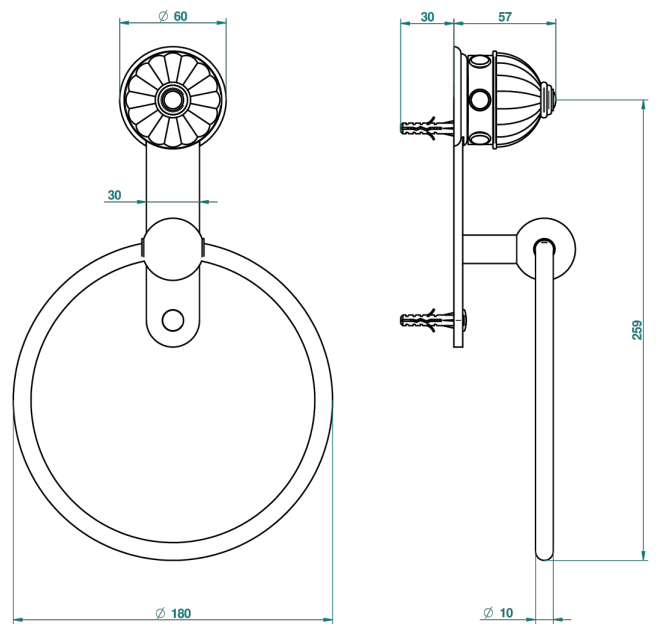

# AMBOISE JASPE ROUGE

A1L-504N

Anneau porte-serviette

THG<sup>®</sup>  
PARIS

39736

30/05/2011

## CARACTÉRISTIQUES

- Accessoire en laiton

Vieux nickel - H28