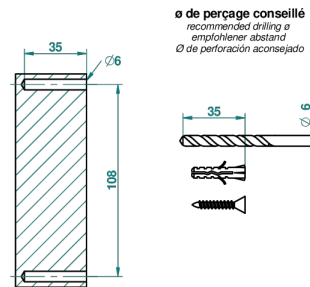

# AMBOISE JASPE ROUGE

A1L-504N

Anneau porte-serviette

THG<sup>®</sup>  
PARIS

39736

30/05/2011