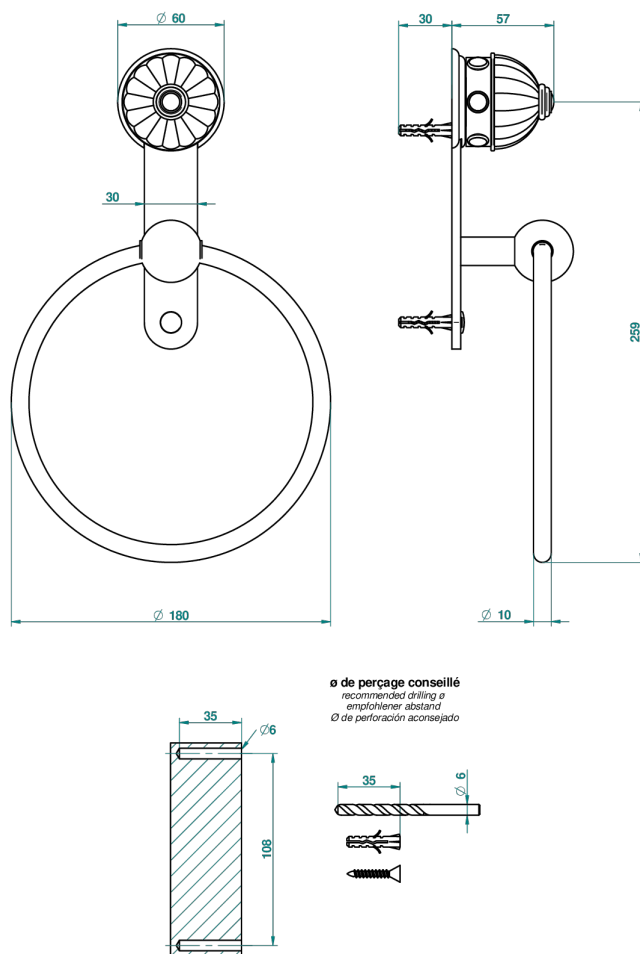

AMBOISE JASPE ROUGE

A1L-504N

Anneau porte-serviette

THG[®]
PARIS

39736

30/05/2011

CARACTÉRISTIQUES

- Accessoire en laiton

Vieux nickel - H28