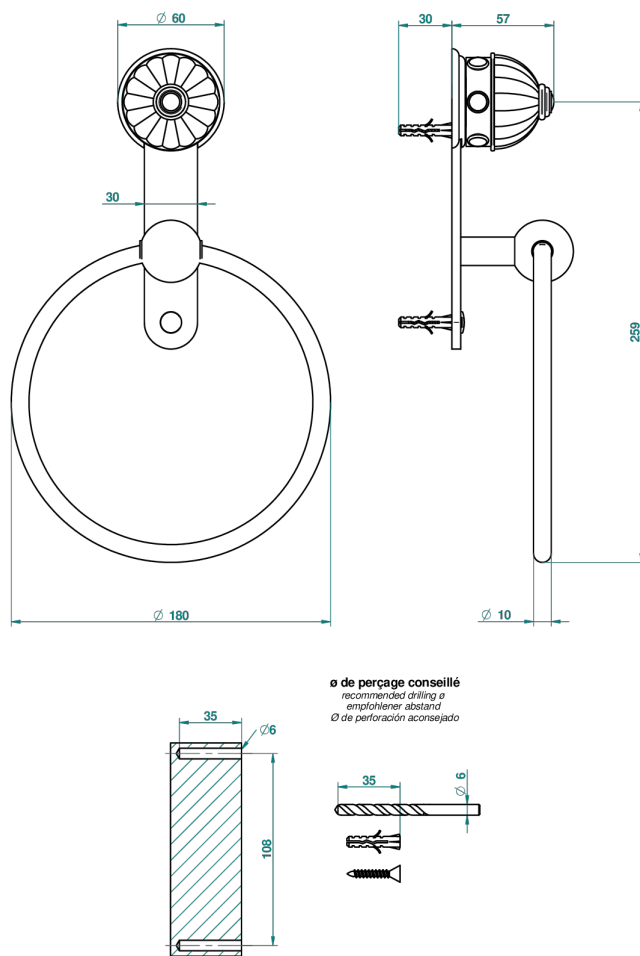

AMBOISE С КРАСНОЙ ЯШМОЙ

A1L-504N

Полотенцедержатель-кольцо-Ø 180 мм одинарное

THG[®]
PARIS

39736

30/05/2011

ХАРАКТЕРИСТИКИ

- Amboise с красной яшмой
- Полотенцедержатель-кольцо-Ø 180 мм одинарное