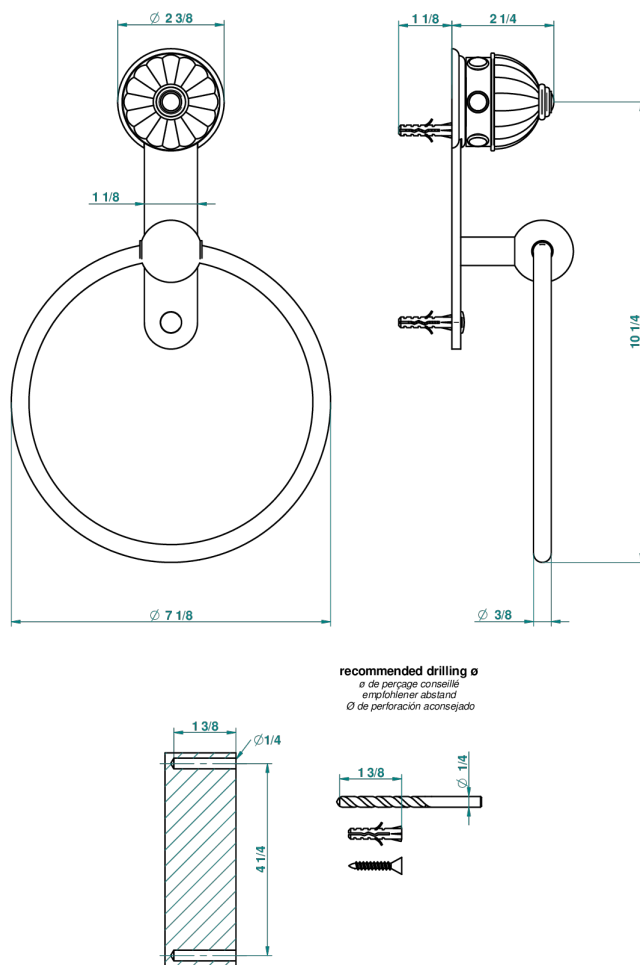

# AMBOISE С КРАСНОЙ ЯШМОЙ

A1L-504N

Полотенцедержатель-кольцо-Ø 180 мм одинарное

THG<sup>®</sup>  
PARIS

39736

30/05/2011

## ХАРАКТЕРИСТИКИ

- Amboise с красной яшмой
- Полотенцедержатель-кольцо-Ø 180 мм одинарное