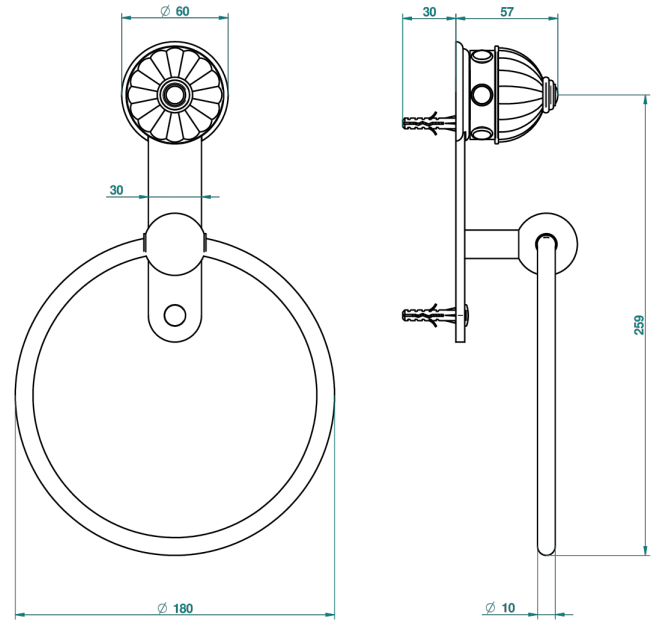

CHEVERNY С ЛАЗУРИТОМ

A1T-504N

Полотенцедержатель-кольцо-Ø 180 мм одинарное

THG®
PARIS

39735

30/05/2011

ХАРАКТЕРИСТИКИ

- Cheverny с лазуритом
- Полотенцедержатель-кольцо-Ø 180 мм одинарное

ДОСТУПНЫЕ ВАРИАНТЫ ПОКРЫТИЙ

Black ceram - D30
Blush PVD - H62
Graphite PVD - H64
Matt Umber PVD - H67
Matt blush PVD - H60
Matt graphite PVD - H65

Umber PVD - H66
Золото - F01
Матовое золото - F07
Матовое светлое золото - F31
Матовый никель - C01
Матовый хром - C02

Никель - B01
Покрытие PVD бронза - F33
Покрытие PVD золотистый цвет - H52
Покрытие PVD латунь - H49
Покрытие PVD матовая бронза - F34
Покрытие PVD матовая латунь - H50

Покрытие PVD матовый золотистый - H53
Покрытие PVD матовый никель - H56
Покрытие PVD никель - H55
Светлое золото - F30
Состаренный никель - H28
Хром - A02

Хром/золото - G02