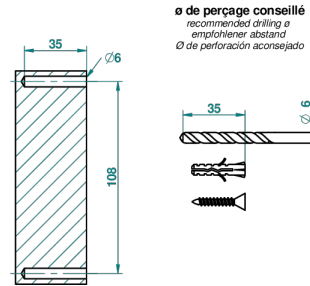

CHEVERNY С ЛАЗУРИТОМ

A1T-504N

Полотенцедержатель-кольцо-Ø 180 мм одинарное

THG®
PARIS

39735

30/05/2011

ХАРАКТЕРИСТИКИ

- Cheverny с лазуритом
- Полотенцедержатель-кольцо-Ø 180 мм одинарное

ДОСТУПНЫЕ ВАРИАНТЫ ПОКРЫТИЙ

Black ceram - D30
Blush PVD - H62
Graphite PVD - H64
Matt Umber PVD - H67
Matt blush PVD - H60
Matt graphite PVD - H65

Umber PVD - H66
Золото - F01
Матовое золото - F07
Матовое светлое золото - F31
Матовый никель - C01
Матовый хром - C02

Никель - B01
Покрытие PVD бронза - F33
Покрытие PVD золотистый цвет - H52
Покрытие PVD латунь - H49
Покрытие PVD матовая бронза - F34
Покрытие PVD матовая латунь - H50

Покрытие PVD матовый золотистый - H53
Покрытие PVD матовый никель - H56
Покрытие PVD никель - H55
Светлое золото - F30
Состаренный никель - H28
Хром - A02

Хром/золото - G02