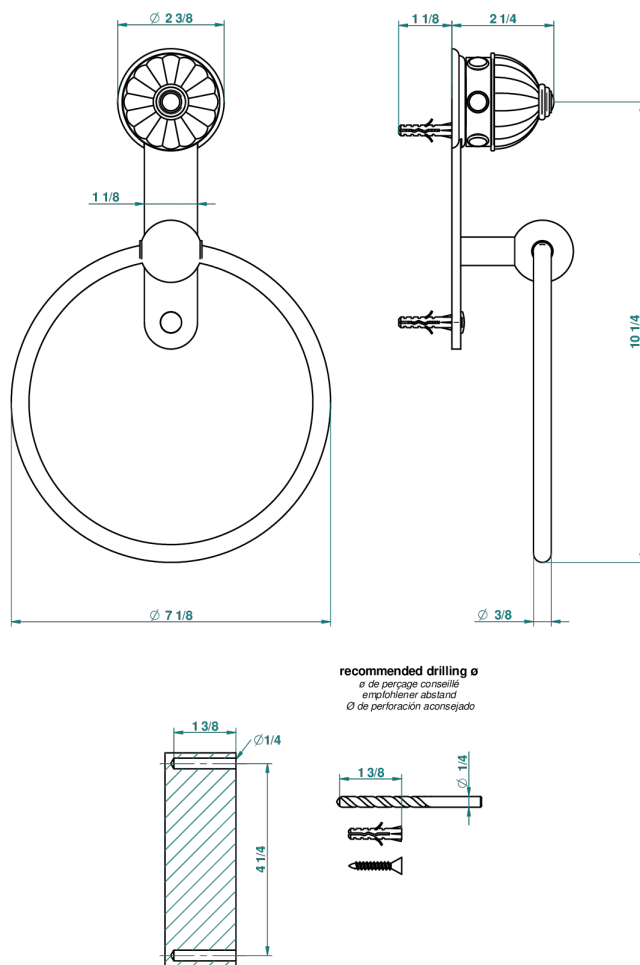

CHEVERNY С ЛАЗУРИТОМ

A1T-504N

Полотенцедержатель-кольцо-Ø 180 мм одинарное

THG[®]
PARIS

39735

30/05/2011

ХАРАКТЕРИСТИКИ

- Cheverny с лазуритом
- Полотенцедержатель-кольцо-Ø 180 мм одинарное