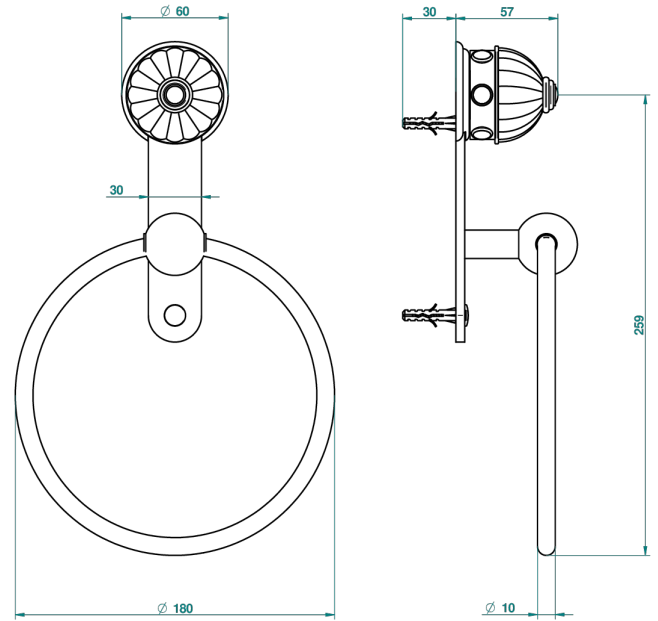

AMBOISE С ЛАЗУРИТОМ

A1K-504N

Полотенцедержатель-кольцо-Ø 180 мм одинарное

THG[®]
PARIS

39735

30/05/2011

ХАРАКТЕРИСТИКИ

- Amboise с лазуритом
- Полотенцедержатель-кольцо-Ø 180 мм одинарное