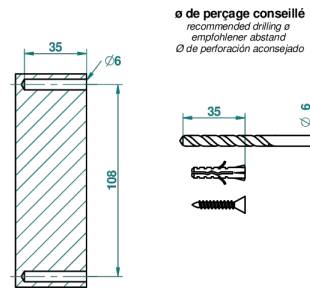

AMBOISE С ЛАЗУРИТОМ

A1K-504N

Полотенцедержатель-кольцо-Ø 180 мм одинарное

THG[®]
PARIS

39735

30/05/2011

ХАРАКТЕРИСТИКИ

- Amboise с лазуритом
- Полотенцедержатель-кольцо-Ø 180 мм одинарное