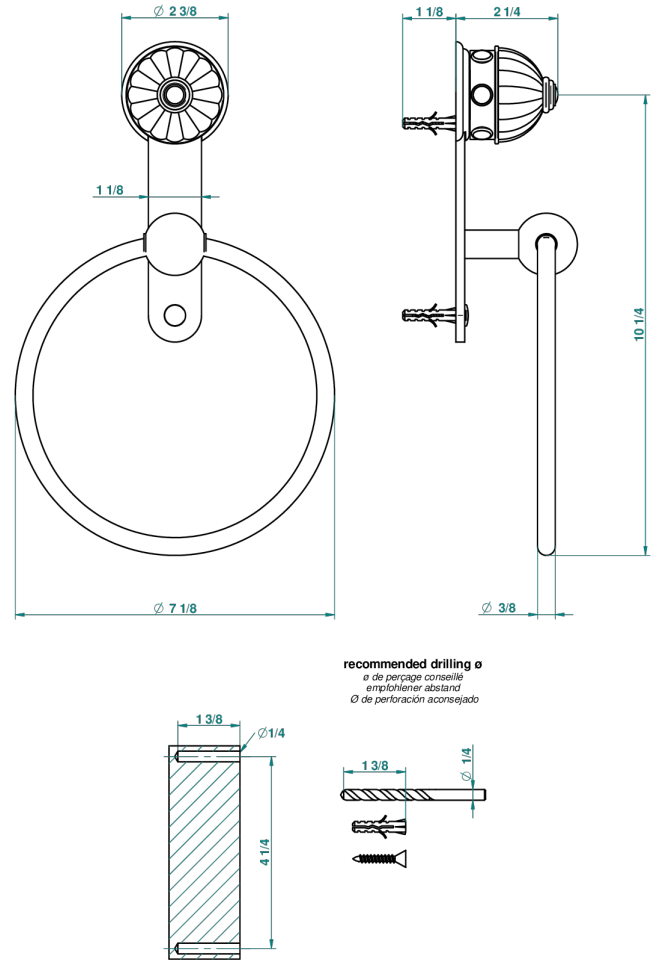

AMBOISE С ЛАЗУРИТОМ

A1K-504N

Полотенцедержатель-кольцо-Ø 180 мм одинарное

THG[®]
PARIS

39735

30/05/2011

ХАРАКТЕРИСТИКИ

- Amboise с лазуритом
- Полотенцедержатель-кольцо-Ø 180 мм одинарное