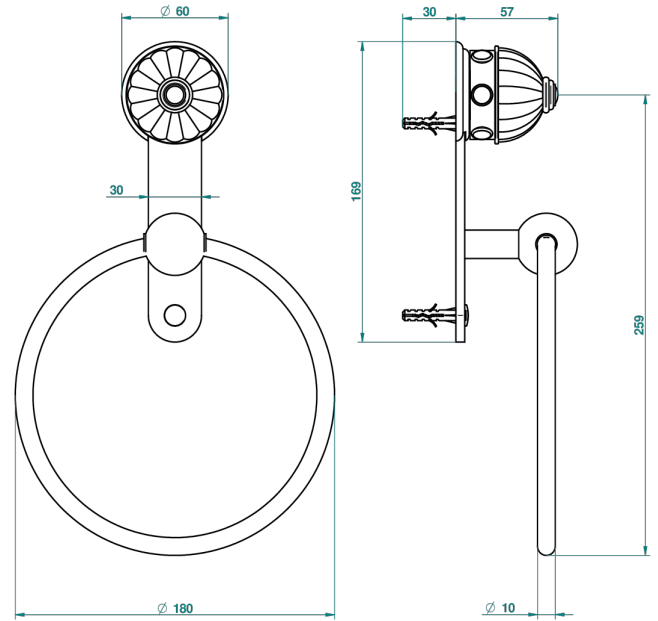

AMBOISE C МАЛАХИТОМ

A1J-504N

Полотенцедержатель-кольцо-Ø 180 мм одинарное

THG®
PARIS

39733

30/05/2011

ХАРАКТЕРИСТИКИ

- Amboise с малахитом
- Полотенцедержатель-кольцо-Ø 180 мм одинарное

ДОСТУПНЫЕ ВАРИАНТЫ ПОКРЫТИЙ

Black ceram - D30
Blush PVD - H62
Graphite PVD - H64
Matt Umber PVD - H67
Matt blush PVD - H60
Matt graphite PVD - H65

Umber PVD - H66
Золото - F01
Матовое золото - F07
Матовое светлое золото - F31
Матовый никель - C01
Матовый хром - C02

Никель - B01
Покрытие PVD бронза - F33
Покрытие PVD золотистый цвет - H52
Покрытие PVD латунь - H49
Покрытие PVD матовая бронза - F34
Покрытие PVD матовая латунь - H50

Покрытие PVD матовый золотистый - H53
Покрытие PVD матовый никель - H56
Покрытие PVD никель - H55
Светлое золото - F30
Состаренный никель - H28
Хром - A02

Хром/золото - G02