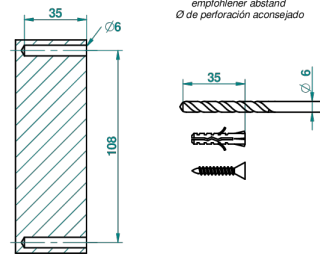

AMBOISE C МАЛАХИТОМ

A1J-504N

Полотенцедержатель-кольцо-Ø 180 мм одинарное

THG®
PARIS

39733

30/05/2011

ХАРАКТЕРИСТИКИ

- Amboise с малахитом
- Полотенцедержатель-кольцо-Ø 180 мм одинарное

ДОСТУПНЫЕ ВАРИАНТЫ ПОКРЫТИЙ

Black ceram - D30
Blush PVD - H62
Graphite PVD - H64
Matt Umber PVD - H67
Matt blush PVD - H60
Matt graphite PVD - H65

Umber PVD - H66
Золото - F01
Матовое золото - F07
Матовое светлое золото - F31
Матовый никель - C01
Матовый хром - C02

Никель - B01
Покрытие PVD бронза - F33
Покрытие PVD золотистый цвет - H52
Покрытие PVD латунь - H49
Покрытие PVD матовая бронза - F34
Покрытие PVD матовая латунь - H50

Покрытие PVD матовый золотистый - H53
Покрытие PVD матовый никель - H56
Покрытие PVD никель - H55
Светлое золото - F30
Состаренный никель - H28
Хром - A02

Хром/золото - G02