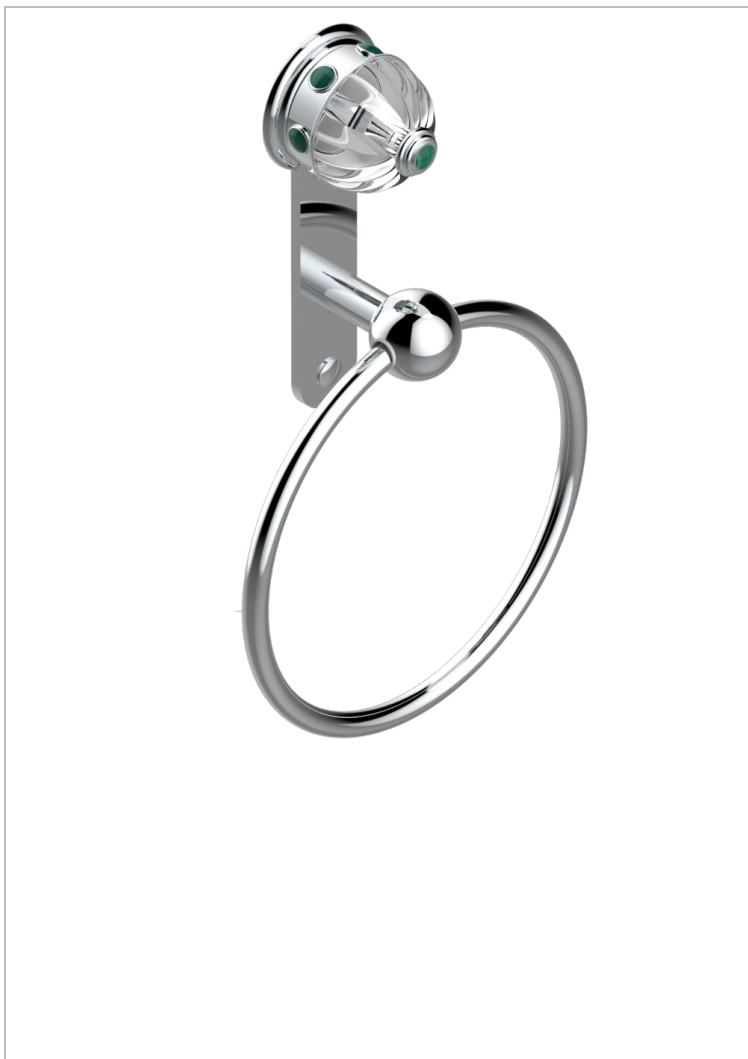

# AMBOISE C МАЛАХИТОМ

A1J-504N

Полотенцедержатель-кольцо-Ø 180 мм одинарное

THG<sup>®</sup>  
PARIS

## ХАРАКТЕРИСТИКИ

- Amboise с малахитом
- Полотенцедержатель-кольцо-Ø 180 мм одинарное

## ДОСТУПНЫЕ ВАРИАНТЫ ПОКРЫТИЙ

Black ceram - D30  
Blush PVD - H62  
Graphite PVD - H64  
Matt Umber PVD - H67  
Matt blush PVD - H60  
Matt graphite PVD - H65

Umber PVD - H66  
Золото - F01  
Матовое золото - F07  
Матовое светлое золото - F31  
Матовый никель - C01  
Матовый хром - C02

Никель - B01  
Покрытие PVD бронза - F33  
Покрытие PVD золотистый цвет - H52  
Покрытие PVD латунь - H49  
Покрытие PVD матовая бронза - F34  
Покрытие PVD матовая латунь - H50

Покрытие PVD матовый золотистый - H53  
Покрытие PVD матовый никель - H56  
Покрытие PVD никель - H55  
Светлое золото - F30  
Состаренный никель - H28  
Хром - A02