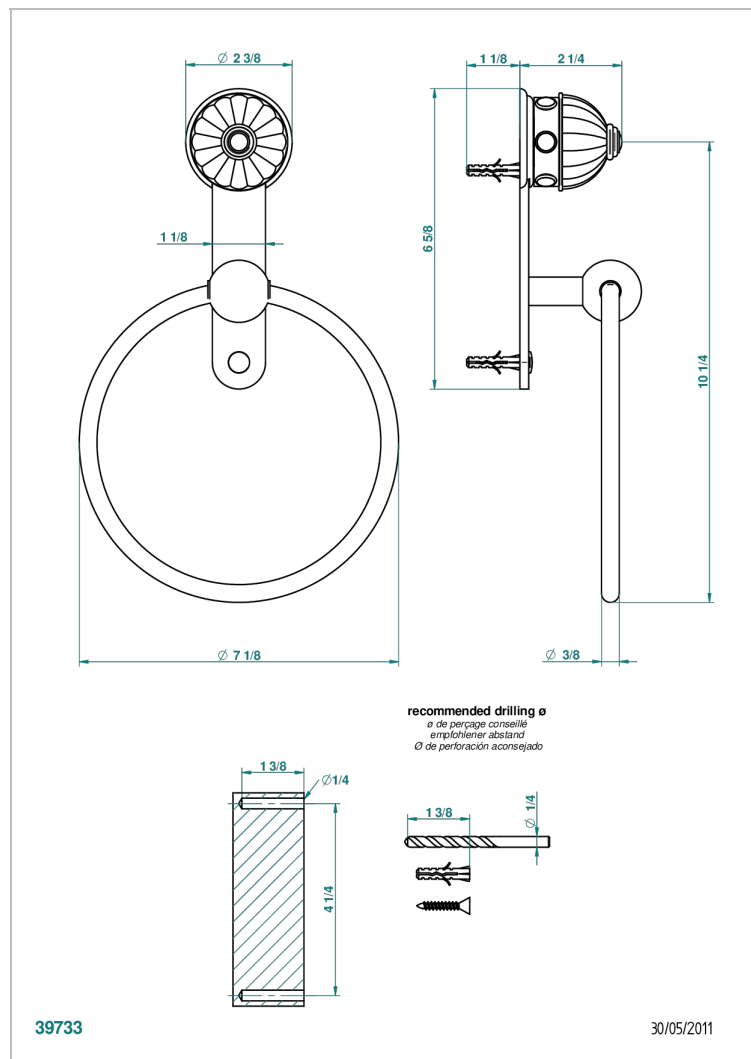

# AMBOISE C МАЛАХИТОМ

A1J-504N

Полотенцедержатель-кольцо-Ø 180 мм одинарное

THG<sup>®</sup>  
PARIS

## ХАРАКТЕРИСТИКИ

- Amboise с малахитом
- Полотенцедержатель-кольцо-Ø 180 мм одинарное