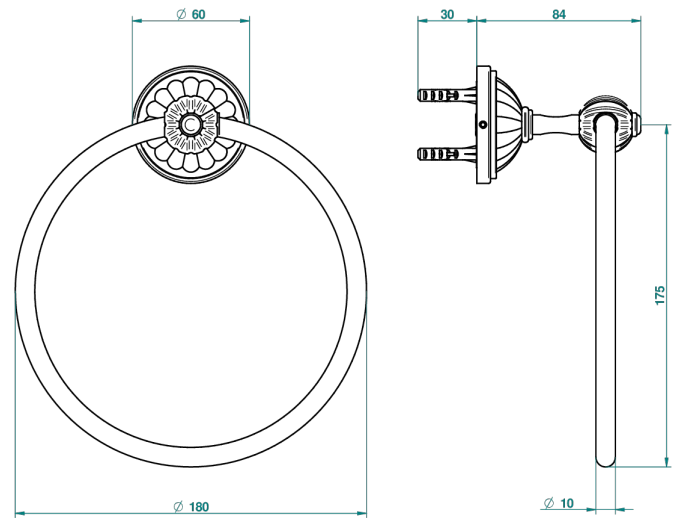

MANDARINE С САТИНИРОВАННЫМ ХРУСТАЛЕМ

U1E-504N

Полотенцедержатель-кольцо-Ø 180 мм одинарное

THG®
PARIS

39616

10/09/2010

ХАРАКТЕРИСТИКИ

- Mandarine с сатинированным хрусталём
- Полотенцедержатель-кольцо-Ø 180 мм одинарное

ДОСТУПНЫЕ ВАРИАНТЫ ПОКРЫТИЙ

Black ceram - D30
Blush PVD - H62
Graphite PVD - H64
Matt Umber PVD - H67
Matt blush PVD - H60
Matt graphite PVD - H65

Umber PVD - H66
Бронза - D01
Золото - F01
Матовая красная старинная медь - H07
Матовое золото - F07
Матовое светлое золото - F31

Матовый никель - C01
Матовый хром - C02
Никель - B01
Покрытие PVD бронза - F33
Покрытие PVD золотистый цвет - H52
Покрытие PVD латунь - H49

Покрытие PVD матовая бронза - F34
Покрытие PVD матовая латунь - H50
Покрытие PVD матовый золотистый - H53
Покрытие PVD матовый никель - H56
Покрытие PVD никель - H55
Светлое золото - F30

Состаренный никель - H28
Хром - A02
Хром/золото - G02