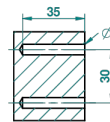

MANDARINE С САТИНИРОВАННЫМ ХРУСТАЛЕМ

U1E-504N

Полотенцедержатель-кольцо-Ø 180 мм одинарное

THG®
PARIS

39616

10/09/2010

ХАРАКТЕРИСТИКИ

- Mandarine с сатинированным хрусталём
- Полотенцедержатель-кольцо-Ø 180 мм одинарное

ДОСТУПНЫЕ ВАРИАНТЫ ПОКРЫТИЙ

Black ceram - D30
Blush PVD - H62
Graphite PVD - H64
Matt Umber PVD - H67
Matt blush PVD - H60
Matt graphite PVD - H65

Umber PVD - H66
Бронза - D01
Золото - F01
Матовая красная старинная медь - H07
Матовое золото - F07
Матовое светлое золото - F31

Матовый никель - C01
Матовый хром - C02
Никель - B01
Покрытие PVD бронза - F33
Покрытие PVD золотистый цвет - H52
Покрытие PVD латунь - H49

Покрытие PVD матовая бронза - F34
Покрытие PVD матовая латунь - H50
Покрытие PVD матовый золотистый - H53
Покрытие PVD матовый никель - H56
Покрытие PVD никель - H55
Светлое золото - F30

Состаренный никель - H28
Хром - A02
Хром/золото - G02