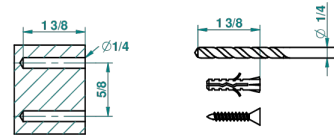

MANDARINE С САТИНИРОВАННЫМ ХРУСТАЛЕМ

U1E-504N

Полотенцедержатель-кольцо-Ø 180 мм одинарное

THG®
PARIS

39616

10/09/2010

ХАРАКТЕРИСТИКИ

- Mandarine с сатинированным хрусталём
- Полотенцедержатель-кольцо-Ø 180 мм одинарное

ДОСТУПНЫЕ ВАРИАНТЫ ПОКРЫТИЙ

Black ceram - D30
Blush PVD - H62
Graphite PVD - H64
Matt Umber PVD - H67
Matt blush PVD - H60
Matt graphite PVD - H65

Umber PVD - H66
Бронза - D01
Золото - F01
Матовая красная старинная медь - H07
Матовое золото - F07
Матовое светлое золото - F31

Матовый никель - C01
Матовый хром - C02
Никель - B01
Покрытие PVD бронза - F33
Покрытие PVD золотистый цвет - H52
Покрытие PVD латунь - H49

Покрытие PVD матовая бронза - F34
Покрытие PVD матовая латунь - H50
Покрытие PVD матовый золотистый - H53
Покрытие PVD матовый никель - H56
Покрытие PVD никель - H55
Светлое золото - F30

Состаренный никель - H28
Хром - A02
Хром/золото - G02