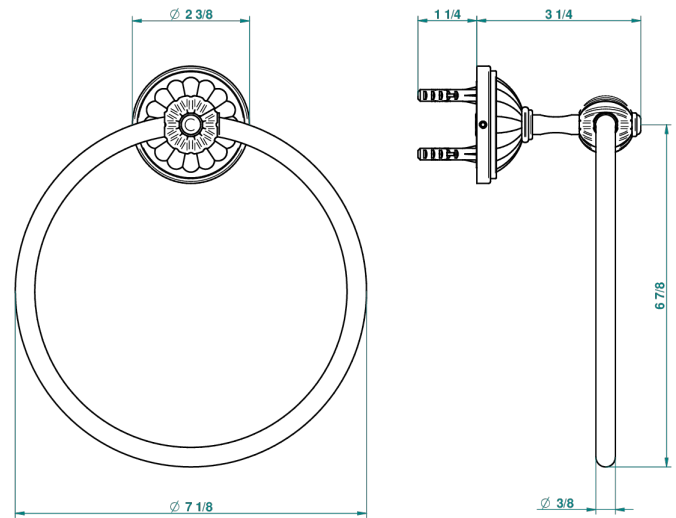

MANDARINE С САТИНИРОВАННЫМ ХРУСТАЛЕМ

U1E-504N

Полотенцедержатель-кольцо-Ø 180 мм одинарное

THG®
PARIS

39616

10/09/2010

ХАРАКТЕРИСТИКИ

- Mandarine с сатинированным хрусталём
- Полотенцедержатель-кольцо-Ø 180 мм одинарное

ДОСТУПНЫЕ ВАРИАНТЫ ПОКРЫТИЙ

Black ceram - D30
Blush PVD - H62
Graphite PVD - H64
Matt Umber PVD - H67
Matt blush PVD - H60
Matt graphite PVD - H65

Umber PVD - H66
Бронза - D01
Золото - F01
Матовая красная старинная медь - H07
Матовое золото - F07
Матовое светлое золото - F31

Матовый никель - C01
Матовый хром - C02
Никель - B01
Покрытие PVD бронза - F33
Покрытие PVD золотистый цвет - H52
Покрытие PVD латунь - H49

Покрытие PVD матовая бронза - F34
Покрытие PVD матовая латунь - H50
Покрытие PVD матовый золотистый - H53
Покрытие PVD матовый никель - H56
Покрытие PVD никель - H55
Светлое золото - F30

Состаренный никель - H28
Хром - A02
Хром/золото - G02