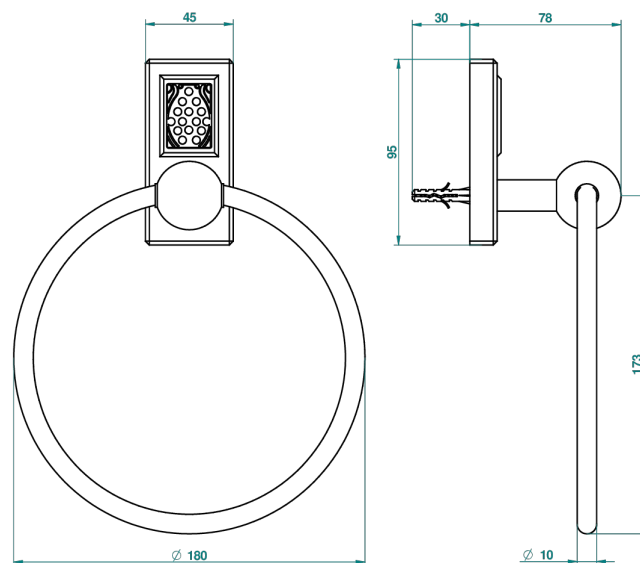

METROPOLIS CRISTAL NOIR A MANETTES

A2M-504N

Anneau porte-serviette

39610

10/09/2010

CARACTÉRISTIQUES

- Accessoire en laiton

FINITIONS DISPONIBLES

Chromé - A02
Chromé / doré - G02
Chromé mat - C02
Doré brillant - F01
Doré mat - F07
Nickel brillant - B01

Nickel mat - C01
Noir mat céramique - D30
Or pâle - F30
Or pâle mat - F31
Pvd blush - H62
Pvd blush mat - H60

Pvd couleur bronze brown - F33
Pvd couleur bronze brown - mat - F34
Pvd couleur doré - H52
Pvd couleur doré mat - H53
Pvd couleur laiton - H49
Pvd couleur laiton mat - H50

Pvd couleur nickel - H55
Pvd couleur nickel mat - H56
Pvd graphite - H64
Pvd graphite mat - H65
Pvd umber - H66
Pvd umber mat - H67

Vieux nickel - H28