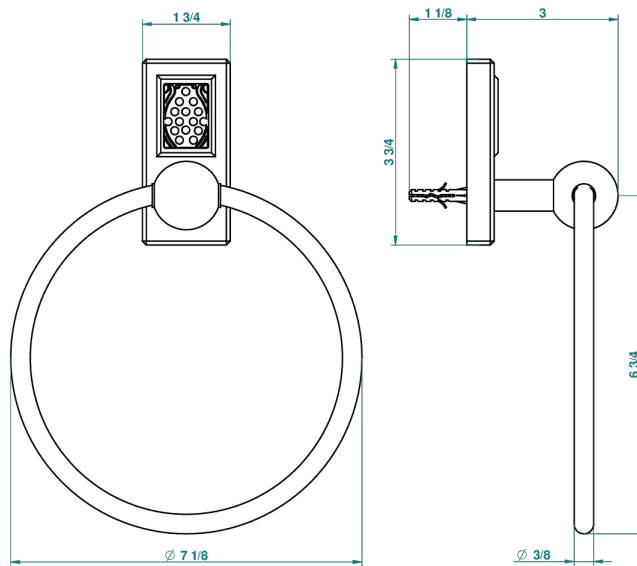

METROPOLIS CRISTAL NEGRO CON MANETAS

A2M-504N

Toallero de anilla

recommended drilling $\varnothing$

39610

10/09/2010

CARACTERÍSTICAS

- Métropolis cristal negro con manetas
- Toallero de anilla

ACABADOS DISPONIBLES

Cerámica negra mate - D30
Cromo - A02
Cromo / dorado - G02
Cromo mate - C02
Dorado - F01
Dorado mate - F07

Dorado pálido - F30
Dorado pálido mate (sin barniz) - F31
Níquel - B01
Níquel mate - C01
Níquel viejo - H28
Pvd blush - H62

Pvd blush mate - H60
Pvd color latón - H49
Pvd color latón mate - H50
Pvd color níquel - H55
Pvd color níquel mate - H56
Pvd color oro - H52

Pvd color oro mate - H53
Pvd grafito - H64
Pvd grafito mate - H65
Pvd marrón bronce - F33
Pvd marrón bronce mate - F34
Pvd umber - H66

Pvd umber mate - H67