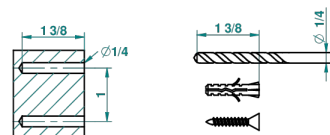

recommended drilling $\varnothing$