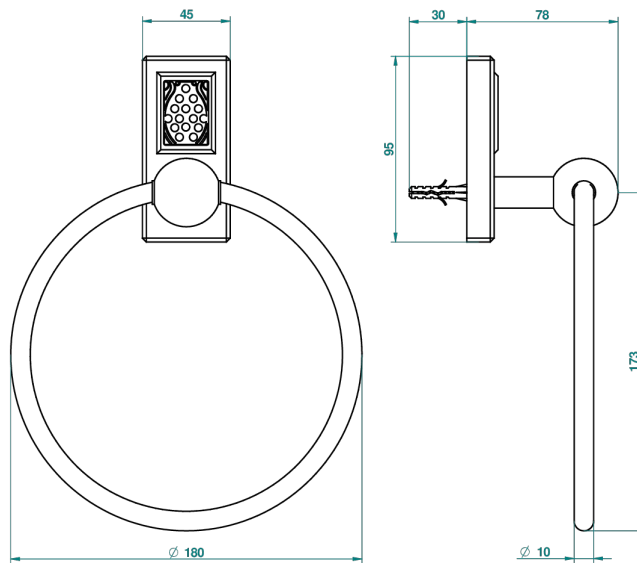

METROPOLIS CRISTAL NEGRO CON MANETAS

A2M-504N

Toallero de anilla

39610

10/09/2010

CARACTERÍSTICAS

- Métropolis cristal negro con manetas
- Toallero de anilla

ACABADOS DISPONIBLES

Cerámica negra mate - D30
Cromo - A02
Cromo / dorado - G02
Cromo mate - C02
Dorado - F01
Dorado mate - F07

Dorado pálido - F30
Dorado pálido mate (sin barniz) - F31
Níquel - B01
Níquel mate - C01
Níquel viejo - H28
Pvd blush - H62

Pvd blush mate - H60
Pvd color latón - H49
Pvd color latón mate - H50
Pvd color níquel - H55
Pvd color níquel mate - H56
Pvd color oro - H52

Pvd color oro mate - H53
Pvd grafito - H64
Pvd grafito mate - H65
Pvd marrón bronce - F33
Pvd marrón bronce mate - F34
Pvd umber - H66

Pvd umber mate - H67