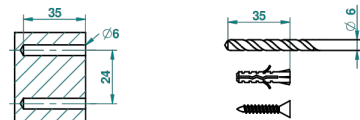

METROPOLIS CRISTAL NEGRO CON MANETAS

A2M-504N

Toallero de anilla

39610

10/09/2010

CARACTERÍSTICAS

- Métropolis cristal negro con manetas
- Toallero de anilla

ACABADOS DISPONIBLES

Cerámica negra mate - D30
Cromo - A02
Cromo / dorado - G02
Cromo mate - C02
Dorado - F01
Dorado mate - F07

Dorado pálido - F30
Dorado pálido mate (sin barniz) - F31
Níquel - B01
Níquel mate - C01
Níquel viejo - H28
Pvd blush - H62

Pvd blush mate - H60
Pvd color latón - H49
Pvd color latón mate - H50
Pvd color níquel - H55
Pvd color níquel mate - H56
Pvd color oro - H52

Pvd color oro mate - H53
Pvd grafito - H64
Pvd grafito mate - H65
Pvd marrón bronce - F33
Pvd marrón bronce mate - F34
Pvd umber - H66

Pvd umber mate - H67