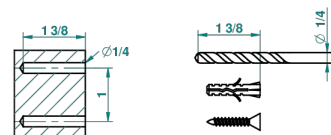

METROPOLIS CRISTAL NOIR A MANETTES

A2M-504N

Anneau porte-serviette

39610

10/09/2010

CARACTÉRISTIQUES

- Accessoire en laiton

FINITIONS DISPONIBLES

Chromé - A02
Chromé / doré - G02
Chromé mat - C02
Doré brillant - F01
Doré mat - F07
Nickel brillant - B01

Nickel mat - C01
Noir mat céramique - D30
Or pâle - F30
Or pâle mat - F31
Pvd blush - H62
Pvd blush mat - H60

Pvd couleur bronze brown - F33
Pvd couleur bronze brown - mat - F34
Pvd couleur doré - H52
Pvd couleur doré mat - H53
Pvd couleur laiton - H49
Pvd couleur laiton mat - H50

Pvd couleur nickel - H55
Pvd couleur nickel mat - H56
Pvd graphite - H64
Pvd graphite mat - H65
Pvd umber - H66
Pvd umber mat - H67

Vieux nickel - H28