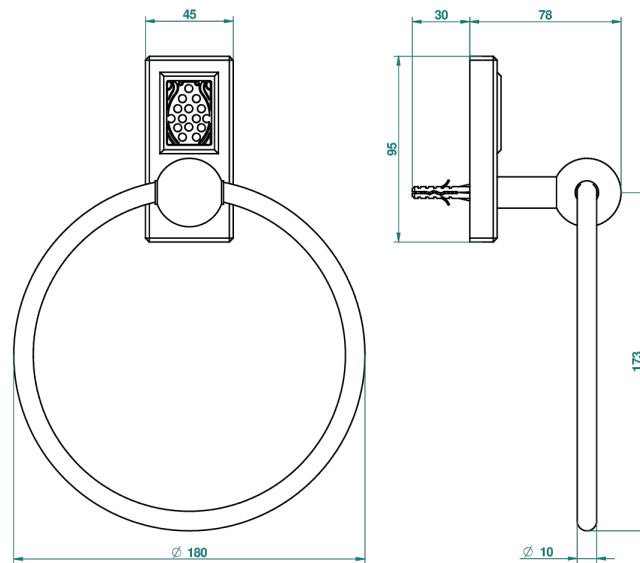

МЕТРОПОЛИС С РУКОЯТКАМИ С ЧЕРНЫМ ХРУСТАЛЕМ

A2M-504N

Полотенцедержатель-кольцо-Ø 180 мм одинарное

THG®
PARIS

39610

10/09/2010

ХАРАКТЕРИСТИКИ

- Metropolis с рукоятками с чёрным хрусталём
- Полотенцедержатель-кольцо-Ø 180 мм одинарное

ДОСТУПНЫЕ ВАРИАНТЫ ПОКРЫТИЙ

Black ceram - D30
Blush PVD - H62
Graphite PVD - H64
Matt Umber PVD - H67
Matt blush PVD - H60
Matt graphite PVD - H65

Umber PVD - H66
Золото - F01
Матовое золото - F07
Матовое светлое золото - F31
Матовый никель - C01
Матовый хром - C02

Никель - B01
Покрытие PVD бронза - F33
Покрытие PVD золотистый цвет - H52
Покрытие PVD латунь - H49
Покрытие PVD матовая бронза - F34
Покрытие PVD матовая латунь - H50

Покрытие PVD матовый золотистый - H53
Покрытие PVD матовый никель - H56
Покрытие PVD никель - H55
Светлое золото - F30
Состаренный никель - H28
Хром - A02

Хром/золото - G02