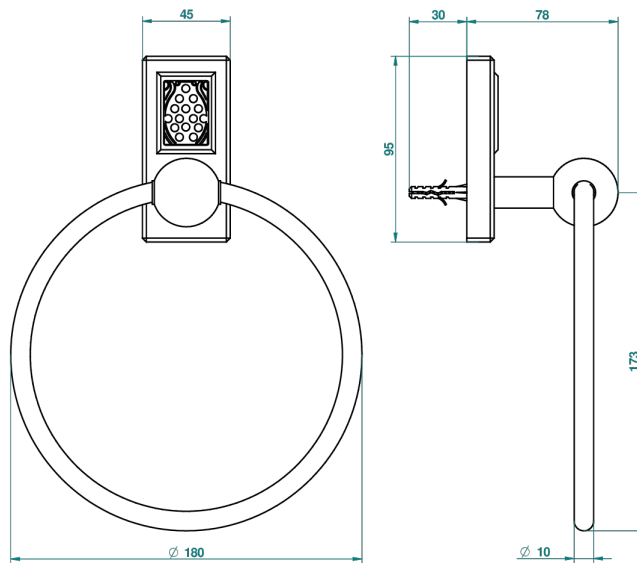

METROPOLIS CRISTAL NOIR A MANETTES

A2M-504N

Anneau porte-serviette

39610

10/09/2010

CARACTÉRISTIQUES

- Accessoire en laiton

FINITIONS DISPONIBLES

Chromé - A02
Chromé / doré - G02
Chromé mat - C02
Doré brillant - F01
Doré mat - F07
Nickel brillant - B01

Nickel mat - C01
Noir mat céramique - D30
Or pâle - F30
Or pâle mat - F31
Pvd blush - H62
Pvd blush mat - H60

Pvd couleur bronze brown - F33
Pvd couleur bronze brown - mat - F34
Pvd couleur doré - H52
Pvd couleur doré mat - H53
Pvd couleur laiton - H49
Pvd couleur laiton mat - H50

Pvd couleur nickel - H55
Pvd couleur nickel mat - H56
Pvd graphite - H64
Pvd graphite mat - H65
Pvd umber - H66
Pvd umber mat - H67

Vieux nickel - H28