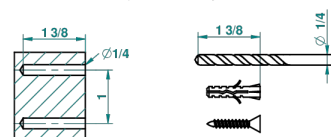

МЕТРОПОЛИС С РУКОЯТКАМИ С ЧЕРНЫМ ХРУСТАЛЕМ

THG®
PARIS

A2M-504N

Полотенцедержатель-кольцо-Ø 180 мм одинарное

39610

10/09/2010

ХАРАКТЕРИСТИКИ

- Metropolis с ручьятками с чёрным хрусталём
- Полотенцедержатель-кольцо-Ø 180 мм одинарное

ДОСТУПНЫЕ ВАРИАНТЫ ПОКРЫТИЙ

Black ceram - D30
Blush PVD - H62
Graphite PVD - H64
Matt Umber PVD - H67
Matt blush PVD - H60
Matt graphite PVD - H65

Umber PVD - H66
Золото - F01
Матовое золото - F07
Матовое светлое золото - F31
Матовый никель - C01
Матовый хром - C02

Никель - B01
Покрытие PVD бронза - F33
Покрытие PVD золотистый цвет - H52
Покрытие PVD латунь - H49
Покрытие PVD матовая бронза - F34
Покрытие PVD матовая латунь - H50

Покрытие PVD матовый золотистый - H53
Покрытие PVD матовый никель - H56
Покрытие PVD никель - H55
Светлое золото - F30
Состаренный никель - H28
Хром - A02

Хром/золото - G02