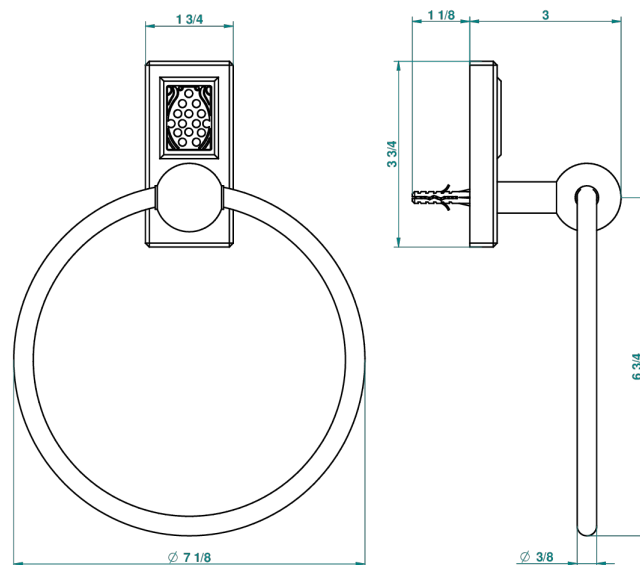

МЕТРОПОЛИС С РУКОЯТКАМИ С ЧЕРНЫМ ХРУСТАЛЕМ

THG®
PARIS

A2M-504N

Полотенцедержатель-кольцо-Ø 180 мм одинарное

39610

10/09/2010

ХАРАКТЕРИСТИКИ

- Metropolis с ручьятками с чёрным хрусталём
- Полотенцедержатель-кольцо-Ø 180 мм одинарное

ДОСТУПНЫЕ ВАРИАНТЫ ПОКРЫТИЙ

Black ceram - D30
Blush PVD - H62
Graphite PVD - H64
Matt Umber PVD - H67
Matt blush PVD - H60
Matt graphite PVD - H65

Umber PVD - H66
Золото - F01
Матовое золото - F07
Матовое светлое золото - F31
Матовый никель - C01
Матовый хром - C02

Никель - B01
Покрытие PVD бронза - F33
Покрытие PVD золотистый цвет - H52
Покрытие PVD латунь - H49
Покрытие PVD матовая бронза - F34
Покрытие PVD матовая латунь - H50

Покрытие PVD матовый золотистый - H53
Покрытие PVD матовый никель - H56
Покрытие PVD никель - H55
Светлое золото - F30
Состаренный никель - H28
Хром - A02

Хром/золото - G02