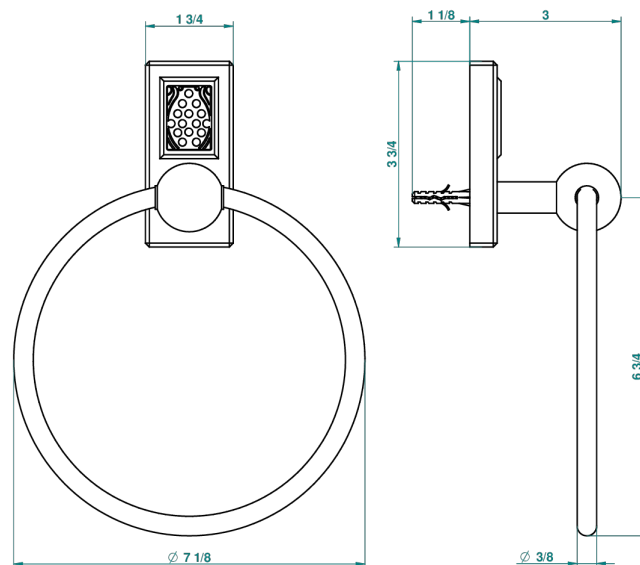

METROPOLIS CRISTAL NOIR A MANETTES

A2M-504N

Anneau porte-serviette

39610

10/09/2010

CARACTÉRISTIQUES

- Accessoire en laiton

FINITIONS DISPONIBLES

Chromé - A02
Chromé / doré - G02
Chromé mat - C02
Doré brillant - F01
Doré mat - F07
Nickel brillant - B01

Nickel mat - C01
Noir mat céramique - D30
Or pâle - F30
Or pâle mat - F31
Pvd blush - H62
Pvd blush mat - H60

Pvd couleur bronze brown - F33
Pvd couleur bronze brown - mat - F34
Pvd couleur doré - H52
Pvd couleur doré mat - H53
Pvd couleur laiton - H49
Pvd couleur laiton mat - H50

Pvd couleur nickel - H55
Pvd couleur nickel mat - H56
Pvd graphite - H64
Pvd graphite mat - H65
Pvd umber - H66
Pvd umber mat - H67

Vieux nickel - H28