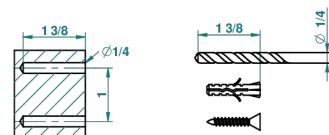

METROPOLIS CRISTAL NOIR A MANETTES

A2M-504N

Anneau porte-serviette

39610

10/09/2010

CARACTÉRISTIQUES

- Accessoire en laiton

FINITIONS DISPONIBLES

Chromé - A02
Chromé / doré - G02
Chromé mat - C02
Doré brillant - F01
Doré mat - F07
Nickel brillant - B01

Nickel mat - C01
Noir mat céramique - D30
Or pâle - F30
Or pâle mat - F31
Pvd blush - H62
Pvd blush mat - H60

Pvd couleur bronze brown - F33
Pvd couleur bronze brown - mat - F34
Pvd couleur doré - H52
Pvd couleur doré mat - H53
Pvd couleur laiton - H49
Pvd couleur laiton mat - H50

Pvd couleur nickel - H55
Pvd couleur nickel mat - H56
Pvd graphite - H64
Pvd graphite mat - H65
Pvd umber - H66
Pvd umber mat - H67

Vieux nickel - H28