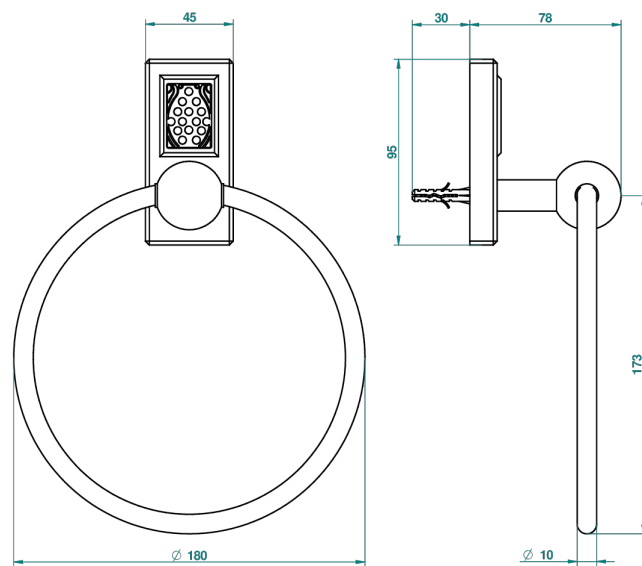

METROPOLIS CRISTAL NOIR

A2L-504N

Anneau porte-serviette

THG®
PARIS

39610

10/09/2010

CARACTÉRISTIQUES

- Accessoire en laiton

FINITIONS DISPONIBLES

Chromé - A02
Chromé / doré - G02
Chromé mat - C02
Doré brillant - F01
Doré mat - F07
Nickel brillant - B01

Nickel mat - C01
Noir mat céramique - D30
Or pâle - F30
Or pâle mat - F31
Pvd blush - H62
Pvd blush mat - H60

Pvd couleur bronze brown - F33
Pvd couleur bronze brown - mat - F34
Pvd couleur doré - H52
Pvd couleur doré mat - H53
Pvd couleur laiton - H49
Pvd couleur laiton mat - H50

Pvd couleur nickel - H55
Pvd couleur nickel mat - H56
Pvd graphite - H64
Pvd graphite mat - H65
Pvd umber - H66
Pvd umber mat - H67

Vieux nickel - H28