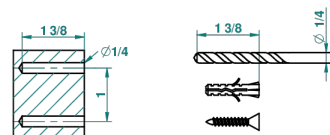

METROPOLIS CRISTAL NOIR

A2L-504N

Anneau porte-serviette

THG®
PARIS

39610

10/09/2010

CARACTÉRISTIQUES

- Accessoire en laiton

FINITIONS DISPONIBLES

Chromé - A02
Chromé / doré - G02
Chromé mat - C02
Doré brillant - F01
Doré mat - F07
Nickel brillant - B01

Nickel mat - C01
Noir mat céramique - D30
Or pâle - F30
Or pâle mat - F31
Pvd blush - H62
Pvd blush mat - H60

Pvd couleur bronze brown - F33
Pvd couleur bronze brown - mat - F34
Pvd couleur doré - H52
Pvd couleur doré mat - H53
Pvd couleur laiton - H49
Pvd couleur laiton mat - H50

Pvd couleur nickel - H55
Pvd couleur nickel mat - H56
Pvd graphite - H64
Pvd graphite mat - H65
Pvd umber - H66
Pvd umber mat - H67

Vieux nickel - H28