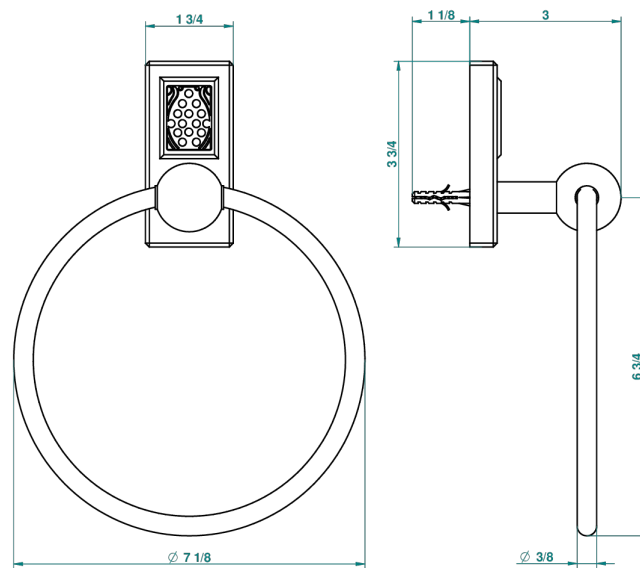

METROPOLIS CRISTAL NOIR

A2L-504N

Anneau porte-serviette

THG®
PARIS

39610

10/09/2010

CARACTÉRISTIQUES

- Accessoire en laiton

FINITIONS DISPONIBLES

Chromé - A02
Chromé / doré - G02
Chromé mat - C02
Doré brillant - F01
Doré mat - F07
Nickel brillant - B01

Nickel mat - C01
Noir mat céramique - D30
Or pâle - F30
Or pâle mat - F31
Pvd blush - H62
Pvd blush mat - H60

Pvd couleur bronze brown - F33
Pvd couleur bronze brown - mat - F34
Pvd couleur doré - H52
Pvd couleur doré mat - H53
Pvd couleur laiton - H49
Pvd couleur laiton mat - H50

Pvd couleur nickel - H55
Pvd couleur nickel mat - H56
Pvd graphite - H64
Pvd graphite mat - H65
Pvd umber - H66
Pvd umber mat - H67

Vieux nickel - H28