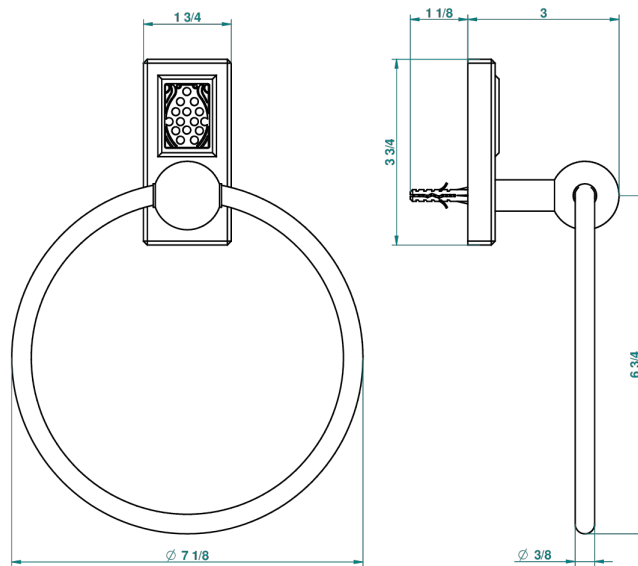

METROPOLIS CRISTAL NOIR

A2L-504N

Anneau porte-serviette

THG®
PARIS

39610

10/09/2010

CARACTÉRISTIQUES

- Accessoire en laiton

FINITIONS DISPONIBLES

Chromé - A02
Chromé / doré - G02
Chromé mat - C02
Doré brillant - F01
Doré mat - F07
Nickel brillant - B01

Nickel mat - C01
Noir mat céramique - D30
Or pâle - F30
Or pâle mat - F31
Pvd blush - H62
Pvd blush mat - H60

Pvd couleur bronze brown - F33
Pvd couleur bronze brown - mat - F34
Pvd couleur doré - H52
Pvd couleur doré mat - H53
Pvd couleur laiton - H49
Pvd couleur laiton mat - H50

Pvd couleur nickel - H55
Pvd couleur nickel mat - H56
Pvd graphite - H64
Pvd graphite mat - H65
Pvd umber - H66
Pvd umber mat - H67

Vieux nickel - H28