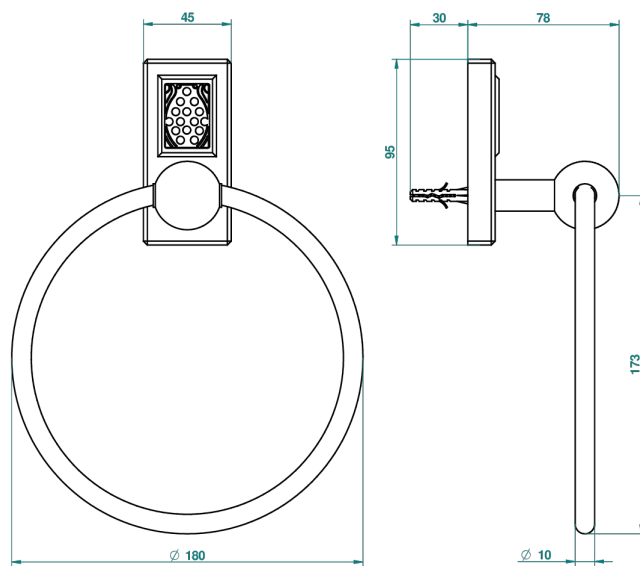

METROPOLIS CRISTAL NOIR

A2L-504N

Anneau porte-serviette

THG®
PARIS

39610

10/09/2010

CARACTÉRISTIQUES

- Accessoire en laiton

FINITIONS DISPONIBLES

Chromé - A02
Chromé / doré - G02
Chromé mat - C02
Doré brillant - F01
Doré mat - F07
Nickel brillant - B01

Nickel mat - C01
Noir mat céramique - D30
Or pâle - F30
Or pâle mat - F31
Pvd blush - H62
Pvd blush mat - H60

Pvd couleur bronze brown - F33
Pvd couleur bronze brown - mat - F34
Pvd couleur doré - H52
Pvd couleur doré mat - H53
Pvd couleur laiton - H49
Pvd couleur laiton mat - H50

Pvd couleur nickel - H55
Pvd couleur nickel mat - H56
Pvd graphite - H64
Pvd graphite mat - H65
Pvd umber - H66
Pvd umber mat - H67

Vieux nickel - H28