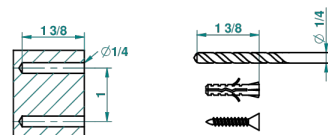

METROPOLIS CRISTAL NOIR

A2L-504N

Anneau porte-serviette

THG®
PARIS

39610

10/09/2010

CARACTÉRISTIQUES

- Accessoire en laiton

FINITIONS DISPONIBLES

Chromé - A02
Chromé / doré - G02
Chromé mat - C02
Doré brillant - F01
Doré mat - F07
Nickel brillant - B01

Nickel mat - C01
Noir mat céramique - D30
Or pâle - F30
Or pâle mat - F31
Pvd blush - H62
Pvd blush mat - H60

Pvd couleur bronze brown - F33
Pvd couleur bronze brown - mat - F34
Pvd couleur doré - H52
Pvd couleur doré mat - H53
Pvd couleur laiton - H49
Pvd couleur laiton mat - H50

Pvd couleur nickel - H55
Pvd couleur nickel mat - H56
Pvd graphite - H64
Pvd graphite mat - H65
Pvd umber - H66
Pvd umber mat - H67

Vieux nickel - H28