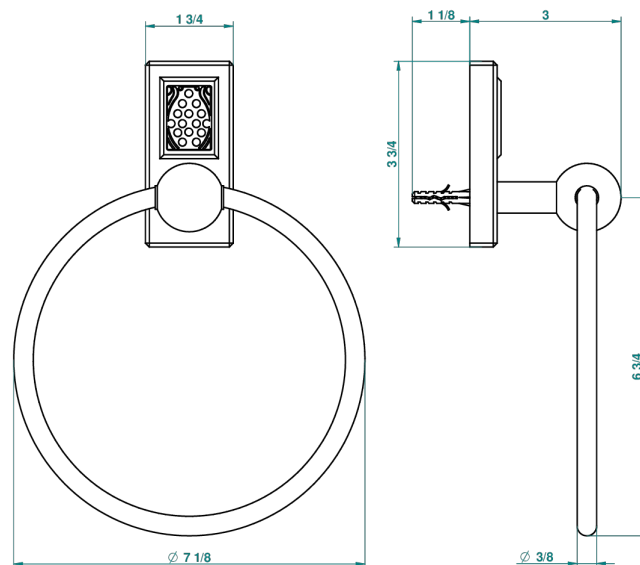

METROPOLIS CRISTAL NOIR

A2L-504N

Anneau porte-serviette

THG®
PARIS

39610

10/09/2010

CARACTÉRISTIQUES

- Accessoire en laiton

FINITIONS DISPONIBLES

Chromé - A02
Chromé / doré - G02
Chromé mat - C02
Doré brillant - F01
Doré mat - F07
Nickel brillant - B01

Nickel mat - C01
Noir mat céramique - D30
Or pâle - F30
Or pâle mat - F31
Pvd blush - H62
Pvd blush mat - H60

Pvd couleur bronze brown - F33
Pvd couleur bronze brown - mat - F34
Pvd couleur doré - H52
Pvd couleur doré mat - H53
Pvd couleur laiton - H49
Pvd couleur laiton mat - H50

Pvd couleur nickel - H55
Pvd couleur nickel mat - H56
Pvd graphite - H64
Pvd graphite mat - H65
Pvd umber - H66
Pvd umber mat - H67

Vieux nickel - H28