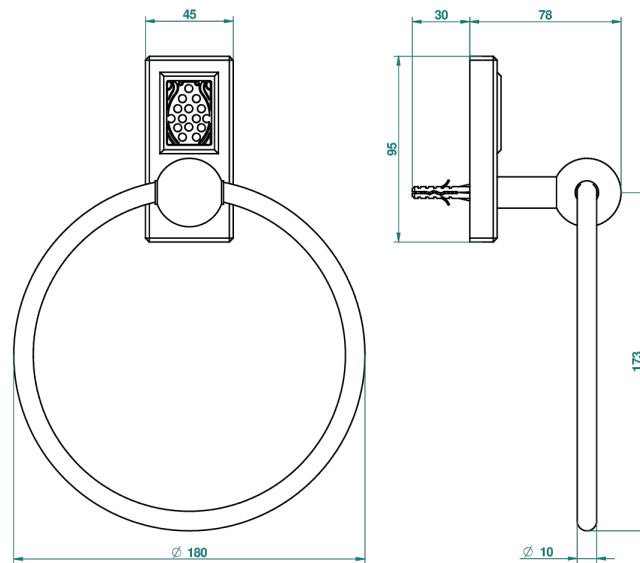

METROPOLIS С ЧЕРНЫМ ХРУСТАЛЕМ

A2L-504N

Полотенцедержатель-кольцо-Ø 180 мм одинарное

THG®
PARIS

39610

10/09/2010

ХАРАКТЕРИСТИКИ

- Metropolis с чёрным хрусталём
- Полотенцедержатель-кольцо-Ø 180 мм одинарное

ДОСТУПНЫЕ ВАРИАНТЫ ПОКРЫТИЙ

Black ceram - D30
Blush PVD - H62
Graphite PVD - H64
Matt Umber PVD - H67
Matt blush PVD - H60
Matt graphite PVD - H65

Umber PVD - H66
Золото - F01
Матовое золото - F07
Матовое светлое золото - F31
Матовый никель - C01
Матовый хром - C02

Никель - B01
Покрытие PVD бронза - F33
Покрытие PVD золотистый цвет - H52
Покрытие PVD латунь - H49
Покрытие PVD матовая бронза - F34
Покрытие PVD матовая латунь - H50

Покрытие PVD матовый золотистый - H53
Покрытие PVD матовый никель - H56
Покрытие PVD никель - H55
Светлое золото - F30
Состаренный никель - H28
Хром - A02

Хром/золото - G02