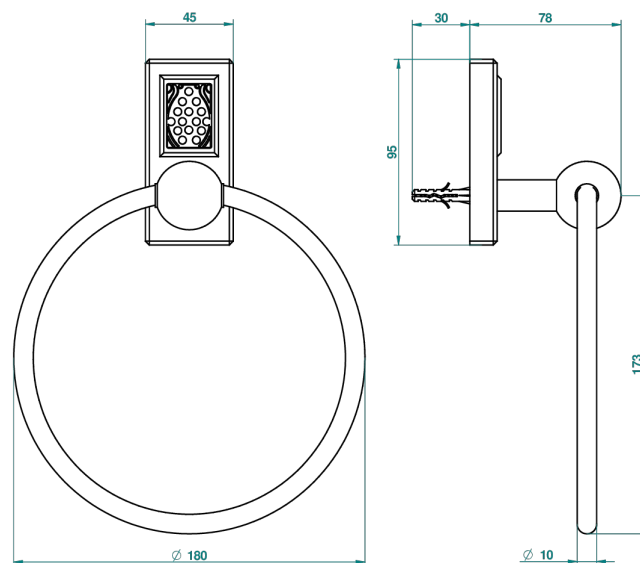

METROPOLIS CRISTAL NOIR

A2L-504N

Anneau porte-serviette

THG®
PARIS

39610

10/09/2010

CARACTÉRISTIQUES

- Accessoire en laiton

FINITIONS DISPONIBLES

Chromé - A02
Chromé / doré - G02
Chromé mat - C02
Doré brillant - F01
Doré mat - F07
Nickel brillant - B01

Nickel mat - C01
Noir mat céramique - D30
Or pâle - F30
Or pâle mat - F31
Pvd blush - H62
Pvd blush mat - H60

Pvd couleur bronze brown - F33
Pvd couleur bronze brown - mat - F34
Pvd couleur doré - H52
Pvd couleur doré mat - H53
Pvd couleur laiton - H49
Pvd couleur laiton mat - H50

Pvd couleur nickel - H55
Pvd couleur nickel mat - H56
Pvd graphite - H64
Pvd graphite mat - H65
Pvd umber - H66
Pvd umber mat - H67

Vieux nickel - H28