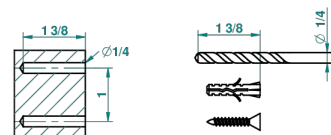

МЕТРОПОЛИС С ЧЕРНЫМ ХРУСТАЛЕМ

A2L-504N

Полотенцедержатель-кольцо-Ø 180 мм одинарное

THG®
PARIS

39610

10/09/2010

ХАРАКТЕРИСТИКИ

- Metropolis с чёрным хрусталём
- Полотенцедержатель-кольцо-Ø 180 мм одинарное

ДОСТУПНЫЕ ВАРИАНТЫ ПОКРЫТИЙ

Black ceram - D30
Blush PVD - H62
Graphite PVD - H64
Matt Umber PVD - H67
Matt blush PVD - H60
Matt graphite PVD - H65

Umber PVD - H66
Золото - F01
Матовое золото - F07
Матовое светлое золото - F31
Матовый никель - C01
Матовый хром - C02

Никель - B01
Покрытие PVD бронза - F33
Покрытие PVD золотистый цвет - H52
Покрытие PVD латунь - H49
Покрытие PVD матовая бронза - F34
Покрытие PVD матовая латунь - H50

Покрытие PVD матовый золотистый - H53
Покрытие PVD матовый никель - H56
Покрытие PVD никель - H55
Светлое золото - F30
Состаренный никель - H28
Хром - A02

Хром/золото - G02