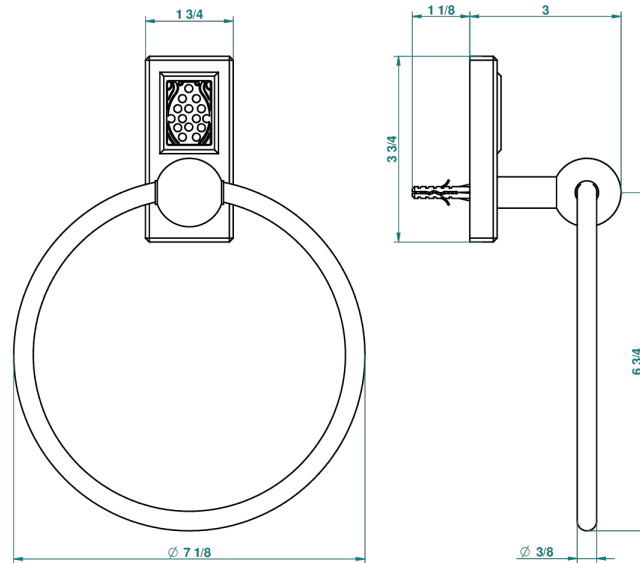

МЕТРОПОЛИС С ЧЕРНЫМ ХРУСТАЛЕМ

A2L-504N

Полотенцедержатель-кольцо-Ø 180 мм одинарное

THG®
PARIS

39610

10/09/2010

ХАРАКТЕРИСТИКИ

- Metropolis с чёрным хрусталём
- Полотенцедержатель-кольцо-Ø 180 мм одинарное

ДОСТУПНЫЕ ВАРИАНТЫ ПОКРЫТИЙ

Black ceram - D30
Blush PVD - H62
Graphite PVD - H64
Matt Umber PVD - H67
Matt blush PVD - H60
Matt graphite PVD - H65

Umber PVD - H66
Золото - F01
Матовое золото - F07
Матовое светлое золото - F31
Матовый никель - C01
Матовый хром - C02

Никель - B01
Покрытие PVD бронза - F33
Покрытие PVD золотистый цвет - H52
Покрытие PVD латунь - H49
Покрытие PVD матовая бронза - F34
Покрытие PVD матовая латунь - H50

Покрытие PVD матовый золотистый - H53
Покрытие PVD матовый никель - H56
Покрытие PVD никель - H55
Светлое золото - F30
Состаренный никель - H28
Хром - A02

Хром/золото - G02