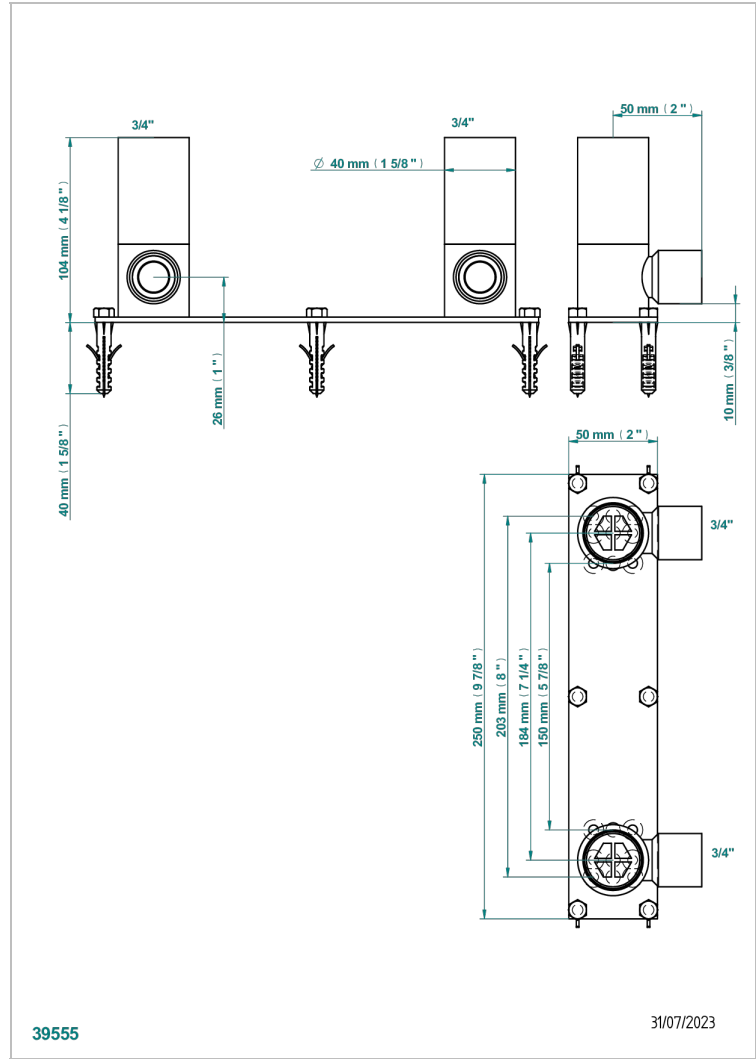

ПРОЧИЕ АРТИКУЛЫ THG

G00-13800A

Монтажная пластина с подводками для напольных вертикальных стоек

THG[®]
PARIS

ХАРАКТЕРИСТИКИ

- прочие артикулы THG
- Монтажная пластина с подводками для напольных вертикальных стоек