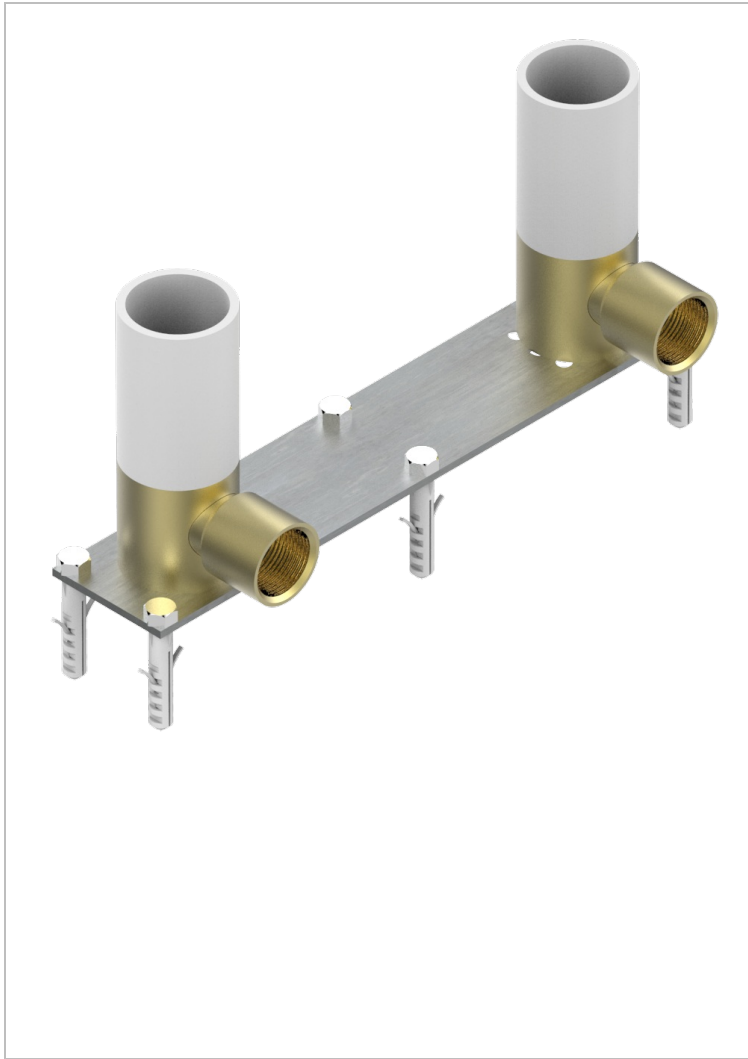

ПРОЧИЕ АРТИКУЛЫ THG

G00-13800A

Монтажная пластина с подводками для напольных вертикальных стоек

THG[®]
PARIS

ХАРАКТЕРИСТИКИ

- прочие артикулы THG
- Монтажная пластина с подводками для напольных вертикальных стоек

ДОСТУПНЫЕ ВАРИАНТЫ ПОКРЫТИЙ

Без отделки - A00