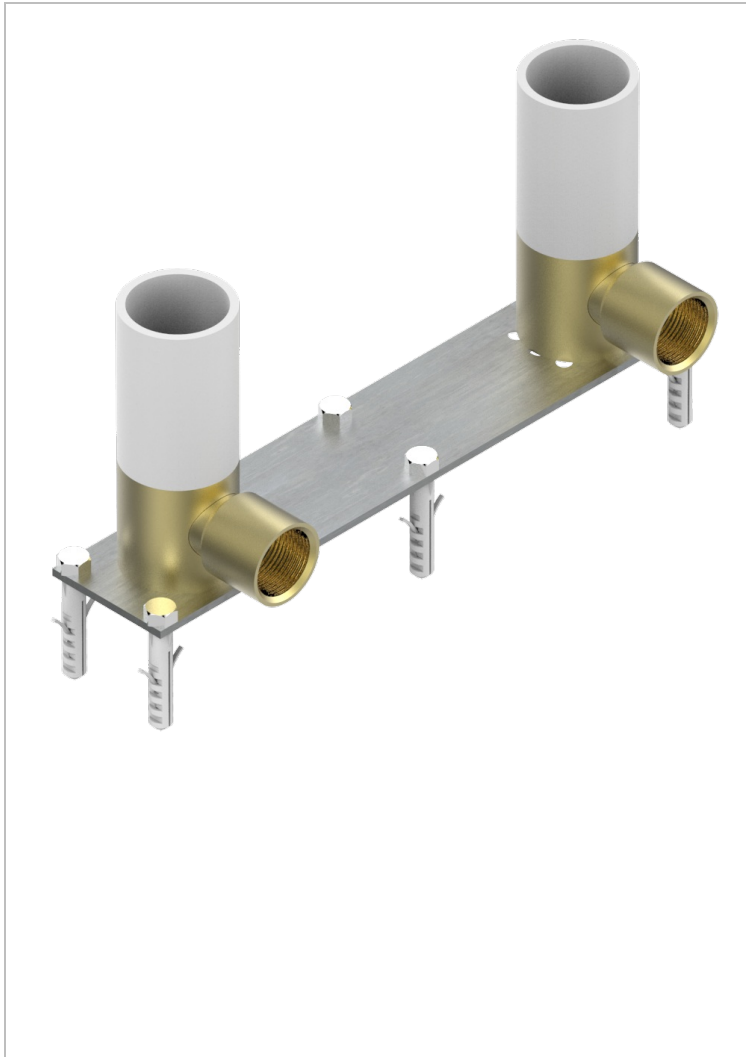

STANDARDARTIKEL

G00-13800A

Befestigungsplatte für Wannenbatterie - Eingänge 3/4", Ausgänge 3/4"

39555

31/07/2023

EIGENSCHAFTEN

- Standardartikel
- Befestigungsplatte für Wannenbatterie - Eingänge 3/4", Ausgänge 3/4"

VERFÜGBARE OBERFLÄCHEN

*** - A00