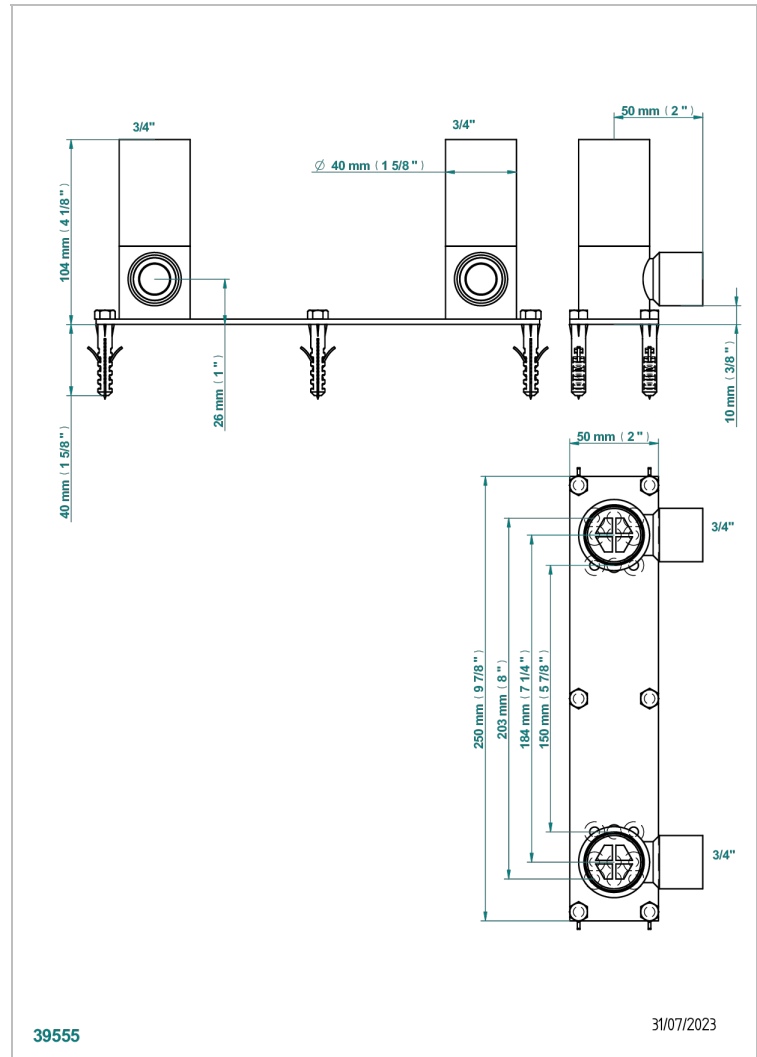

STANDARDARTIKEL

G00-13800A

Befestigungsplatte für Wannenbatterie - Eingänge 3/4", Ausgänge 3/4"

39555

31/07/2023

EIGENSCHAFTEN

- Standardartikel
- Befestigungsplatte für Wannenbatterie - Eingänge 3/4", Ausgänge 3/4"

VERFÜGBARE OBERFLÄCHEN

*** - A00