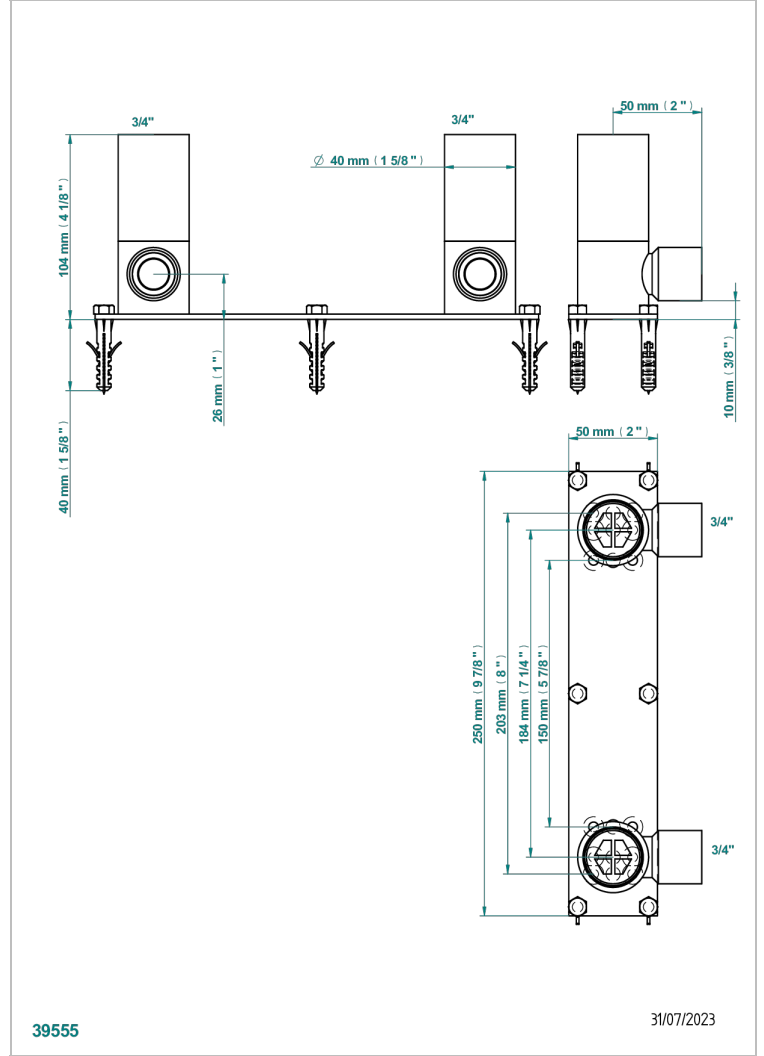

GENERAL ITEMS

G00-13800A

浴缸淋浴龙头固定支架, F 3/4"进水, F 3/4"出水

39555

31/07/2023

特色

- General Items
- 浴缸淋浴龙头固定支架, F 3/4"进水, F 3/4"出水

可选饰面

抛光铜 - A00