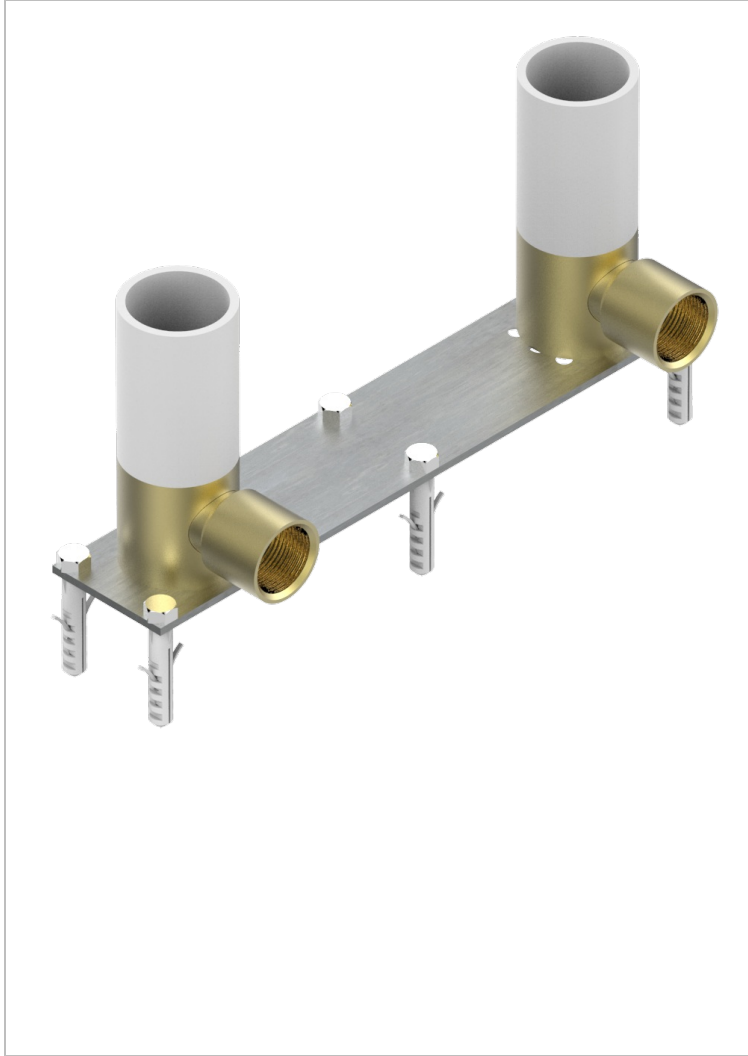

GENERAL ITEMS

G00-13800A

浴缸淋浴龙头固定支架, F 3/4"进水, F 3/4"出水

39555

31/07/2023

特色

- General Items
- 浴缸淋浴龙头固定支架, F 3/4"进水, F 3/4"出水

可选饰面

抛光铜 - A00