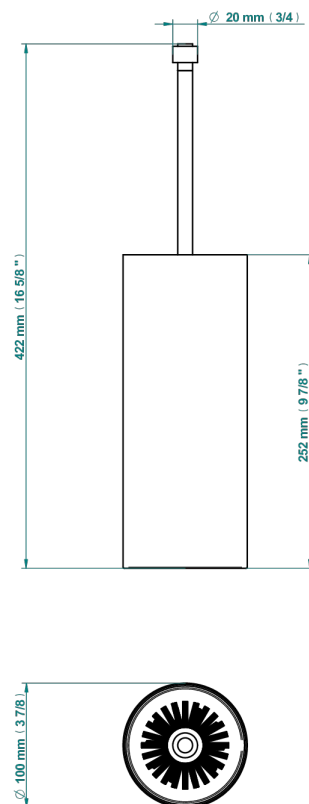

HAMPTONS CON MANETAS

G4S-4700

Escobillero con escobilla sin tapa

THG[®]
PARIS

39485

09/03/2022

CARACTERÍSTICAS

- Hamptons con manetas
- Escobillero con escobilla sin tapa

Níquel viejo - H28
Pvd blush - H62
Pvd blush mate - H60
Pvd color latón - H49
Pvd color latón mate - H50
Pvd color níquel - H55

Pvd color níquel mate - H56
Pvd color oro - H52
Pvd color oro mate - H53
Pvd grafito - H64
Pvd grafito mate - H65
Pvd marrón bronce - F33

Pvd marrón bronce mate - F34
Pvd umber - H66
Pvd umber mate - H67