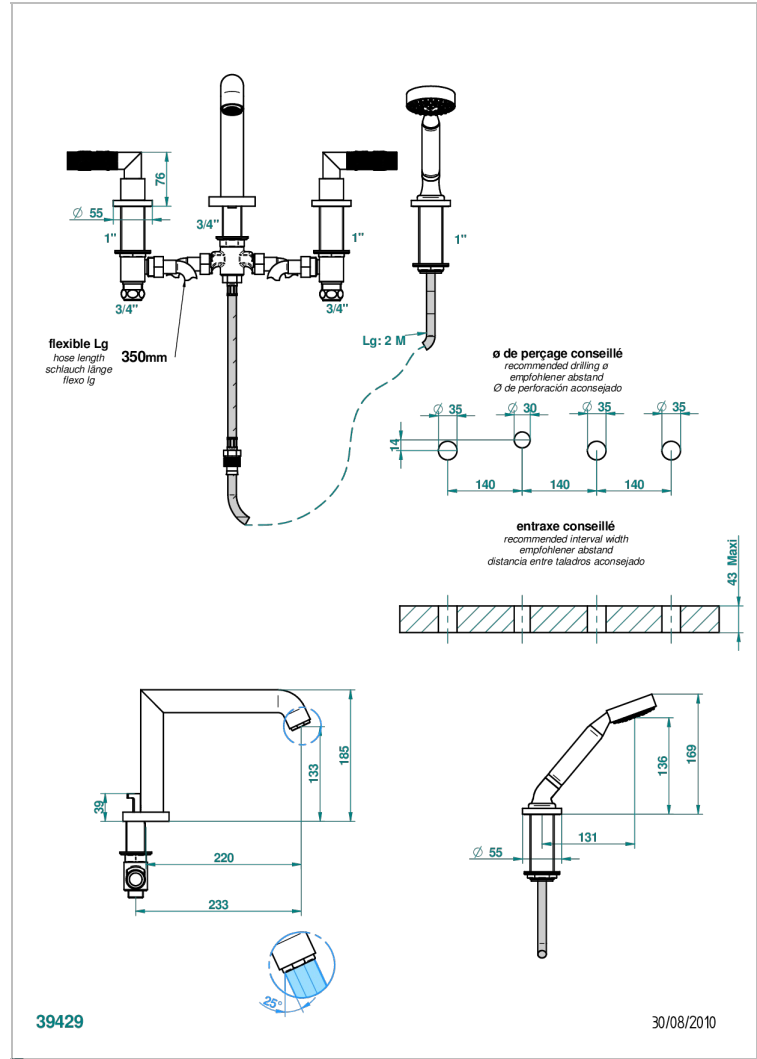

BAMBOU CRISTAL NOIR

A33-112BSG

Mélangeur bain-douche 4 trous sur gorge avec bec super goliath à inversion

THG[®]
PARIS

CARACTÉRISTIQUES

- Têtes à disques céramique 3/4" 1/4 tour
- Aérateur-mousseur
- Inverseur automatique
- Flexible métallique 2 m double agrafage avec système de changement par le dessus
- Douchette en laiton avec tapis Easyclean, réducteur de débit et clapet anti-retour
- Bec grand modèle
- ACS : 18ACCLY473
- DVGW : DW-6501CQ0592
- NF : NF EN 200 - IID/A - Chrome

SPECIFICATIONS TECHNIQUES

- Recommandé : 3 bars (max. 5 bars) - Advised : 43,5 psi (max. 72 psi)
- Bec : 35 l/min à 3 bars - Douchette : 9,5 l/min à 3 bars
- Spout : 9.26 gpm at 43.5 psi - Handshower : 2.5 gpm at 43.5 psi