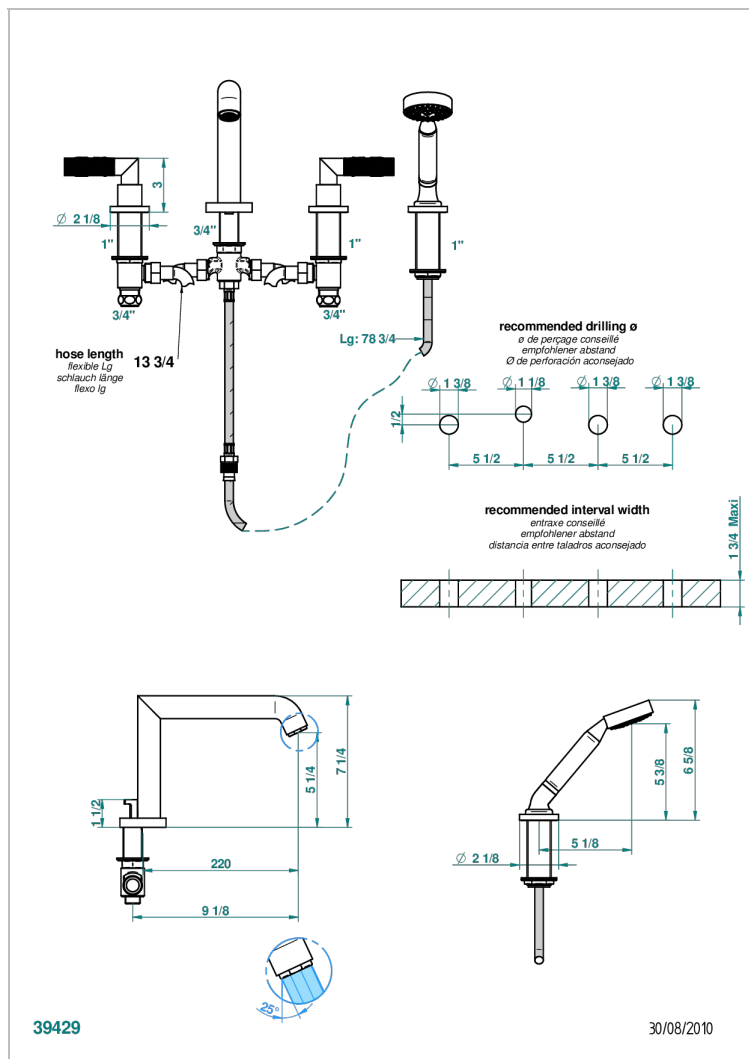

BAMBOU CRISTAL NOIR

A33-112BSG

Mélangeur bain-douche 4 trous sur gorge avec bec super goliath à inversion

THG
PARIS

CARACTÉRISTIQUES

- Têtes à disques céramique 3/4" 1/4 tour
- Aérateur-mousseur
- Inverseur automatique
- Flexible métallique 2 m double agrafage avec système de changement par le dessus
- Douchette en laiton avec tapis Easyclean, réducteur de débit et clapet anti-retour
- Bec grand modèle
- ACS : 18ACCLY473
- DVGW : DW-6501CQ0592
- NF : NF EN 200 - IID/A - Chrome

SPECIFICATIONS TECHNIQUES

- Recommandé : 3 bars (max. 5 bars) - Advised : 43,5 psi (max. 72 psi)
- Bec : 35 l/min à 3 bars - Douchette : 9,5 l/min à 3 bars
- Spout : 9.26 gpm at 43.5 psi - Handshower : 2.5 gpm at 43.5 psi