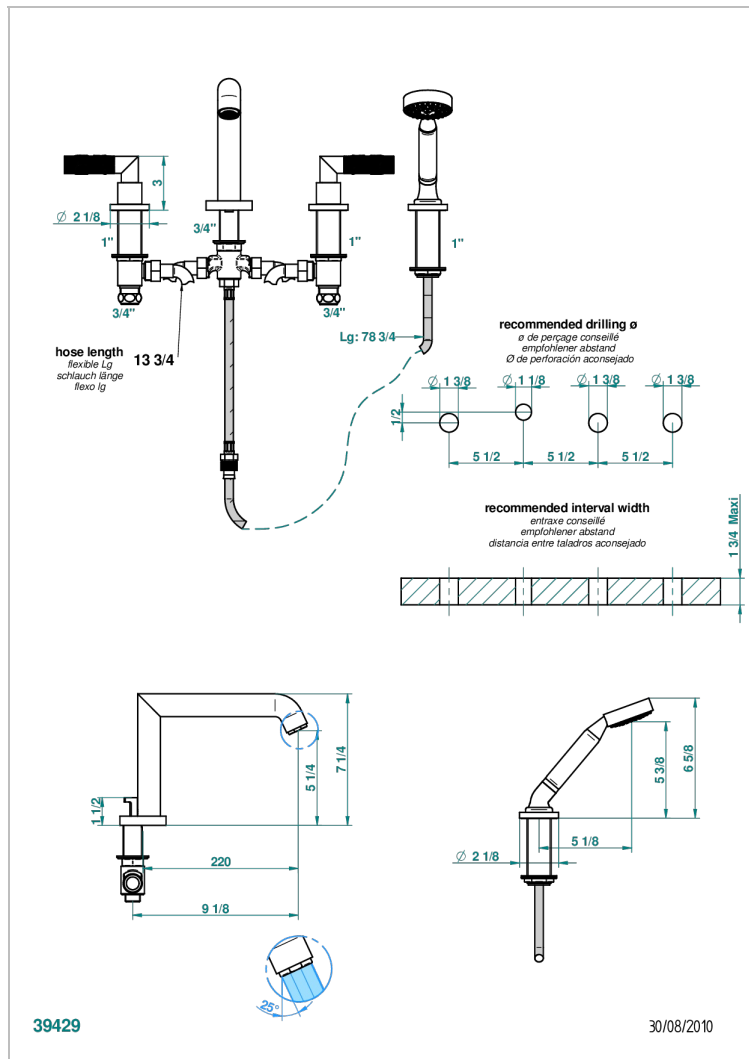

# BAMBOU CRISTAL NEGRO

THG<sup>®</sup>  
PARIS

A33-112BSG

Batería baÑo/ducha sobre encimera. caÑo super goliath, inversor incorporado y teleducha con flexo de 2m y soporte

## CARACTERÍSTICAS

- ACS : 18ACCLY473
- DVGW : DW-6501CQ0592
- NF : NF EN 200 - IID/A - Chrome

## ESPECIFICACIONES TÉCNICAS

- Recommandé : 3 bars (max. 5 bars) - Advised : 43,5 psi (max. 72 psi)
- Bec : 35 l/min à 3 bars - Douchette : 9,5 l/min à 3 bars
- Spout : 9.26 gpm at 43.5 psi - Handshower : 2.5 gpm at 43.5 psi