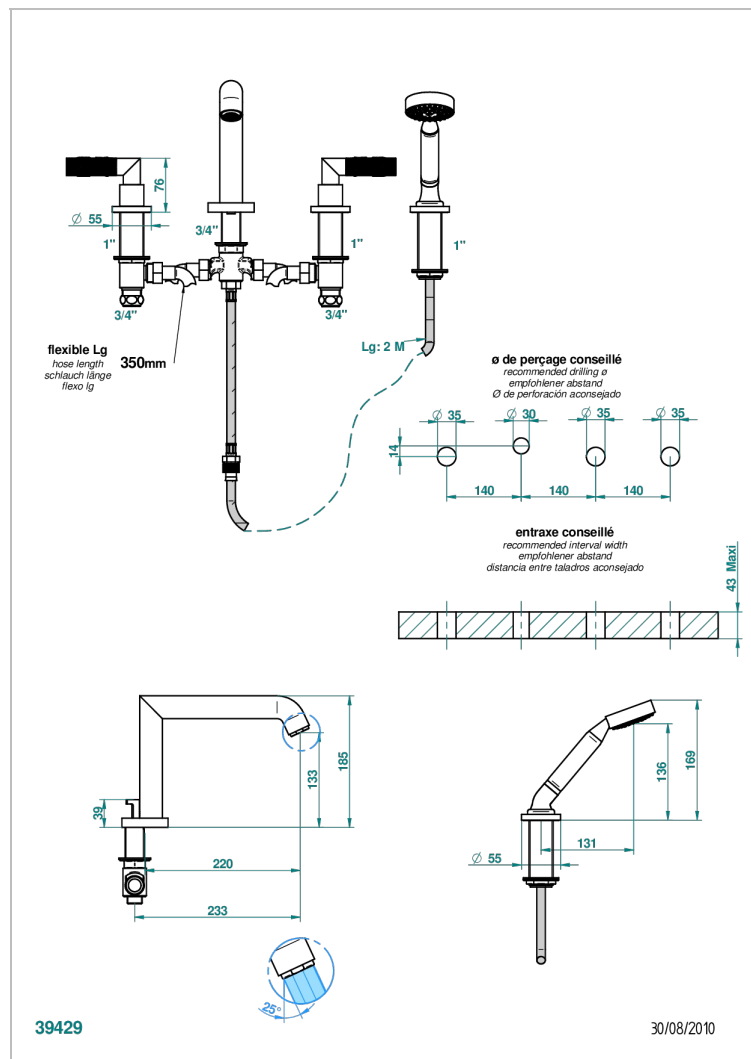

BAMBOU CRISTAL NOIR

A33-112BSG

Mélangeur bain-douche 4 trous sur gorge avec bec super goliath à inversion

THG[®]
PARIS

CARACTÉRISTIQUES

- Têtes à disques céramique 3/4" 1/4 tour
- Aérateur-mousseur
- Inverseur automatique
- Flexible métallique 2 m double agrafage avec système de changement par le dessus
- Douchette en laiton avec tapis Easyclean, réducteur de débit et clapet anti-retour
- Bec grand modèle
- ACS : 18ACCLY473
- DVGW : DW-6501CQ0592
- NF : NF EN 200 - IID/A - Chrome

SPECIFICATIONS TECHNIQUES

- Recommandé : 3 bars (max. 5 bars) - Advised : 43,5 psi (max. 72 psi)
- Bec : 35 l/min à 3 bars - Douchette : 9,5 l/min à 3 bars
- Spout : 9.26 gpm at 43.5 psi - Handshower : 2.5 gpm at 43.5 psi