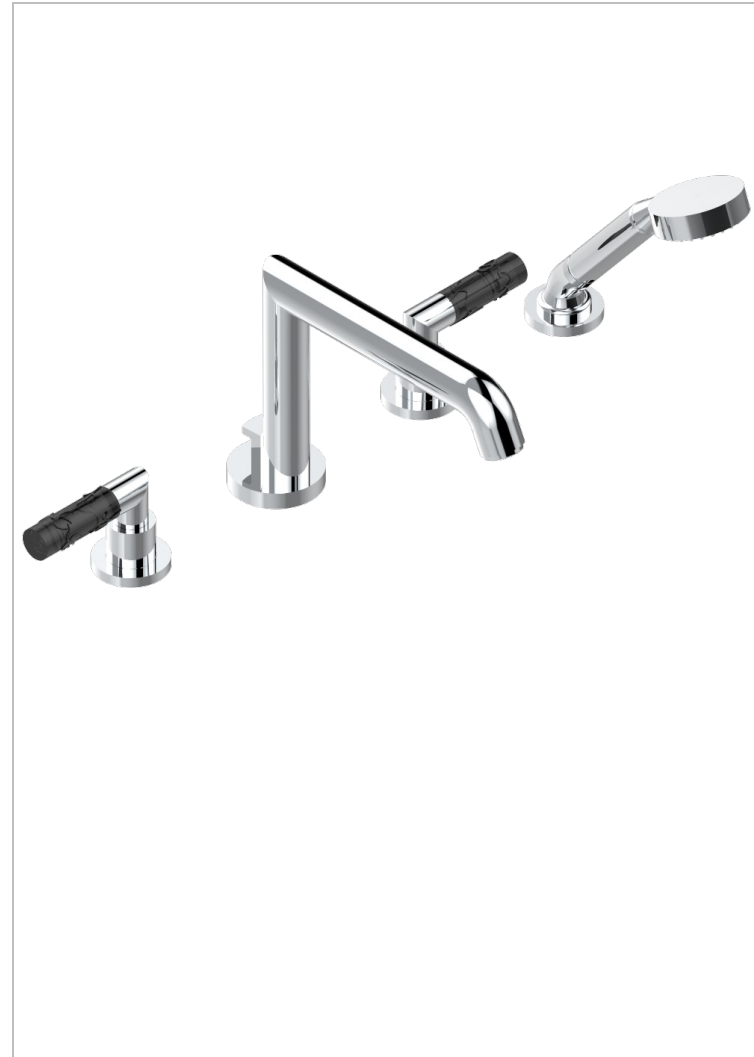

# BAMBOU BLACK CRYSTAL

A33-112BSG

Rim mounted 4-hole bath/shower mixer, diverter to super goliath spout

THG<sup>®</sup>  
PARIS

## CHARACTERISTIC

- ACS : 18ACCLY473
- DVGW : DW-6501CQ0592
- NF : NF EN 200 - IID/A - Chrome

## TECHNICAL SPECS

- Recommandé : 3 bars (max. 5 bars) - Advised : 43,5 psi (max. 72 psi)
- Bec : 35 l/min à 3 bars - Douchette : 9,5 l/min à 3 bars
- Spout : 9.26 gpm at 43.5 psi - Handshower : 2.5 gpm at 43.5 psi