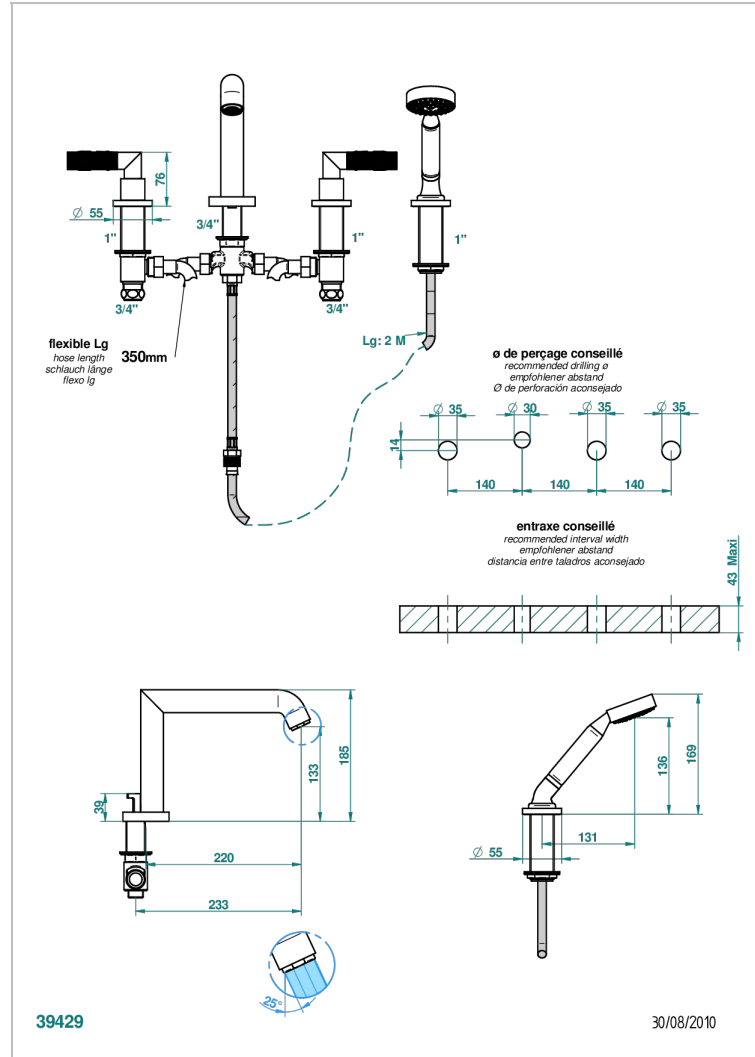

# BAMBOU BLACK CRYSTAL

A33-112BSG

Rim mounted 4-hole bath/shower mixer, diverter to super goliath spout

THG<sup>®</sup>  
PARIS

## CHARACTERISTIC

- ACS : 18ACCLY473
- DVGW : DW-6501CQ0592
- NF : NF EN 200 - IID/A - Chrome

## TECHNICAL SPECS

- Recommandé : 3 bars (max. 5 bars) - Advised : 43,5 psi (max. 72 psi)
- Bec : 35 l/min à 3 bars - Douchette : 9,5 l/min à 3 bars
- Spout : 9.26 gpm at 43.5 psi - Handshower : 2.5 gpm at 43.5 psi