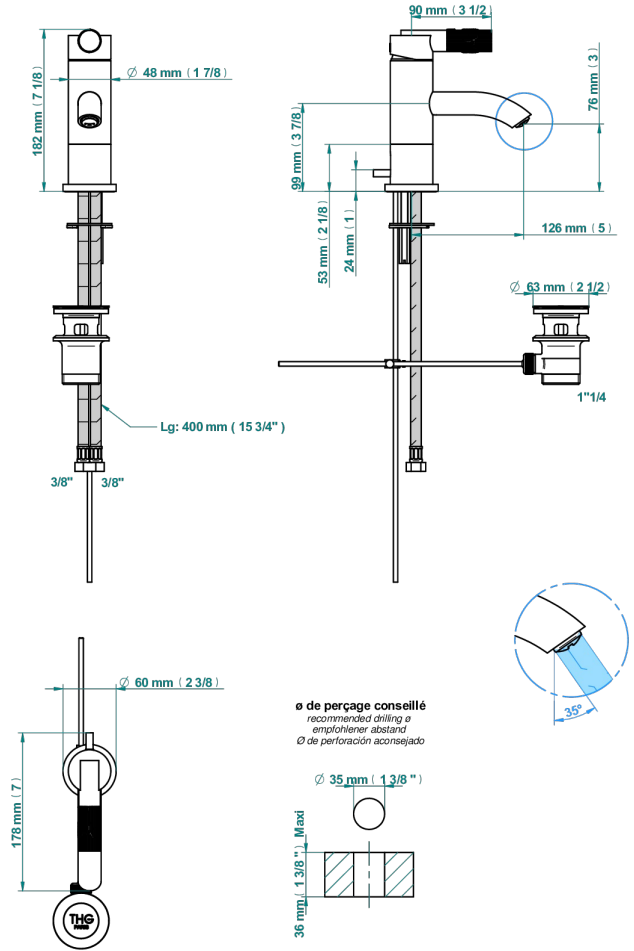

BAMBOU CRISTAL NOIR

A33-6500

Mitigeur de lavabo avec vidage

THG
PARIS

CARACTÉRISTIQUES

- Laiton sans plomb
- Cartouche céramique
- Aérateur-mousseur
- Fourni avec vidage à tirette 1 1/4"
- ACS : 19ACCLY542
- DVGW : DW-6506CN0357
- NF : NF EN 817 - IZ - Chrome

CERTIFICATIONS

SPÉCIFICATIONS TECHNIQUES

- Recommandé : 3 bars (max. 5 bars) - Advised : 43,5 psi (max. 72 psi)
- 15 l/min à 3 bars (4 gpm at 43.5 psi)

FINITIONS DISPONIBLES

Bronze clair - D01
Chromé - A02
Chromé / doré - G02
Chromé mat - C02
Doré brillant - F01
Doré mat - F07