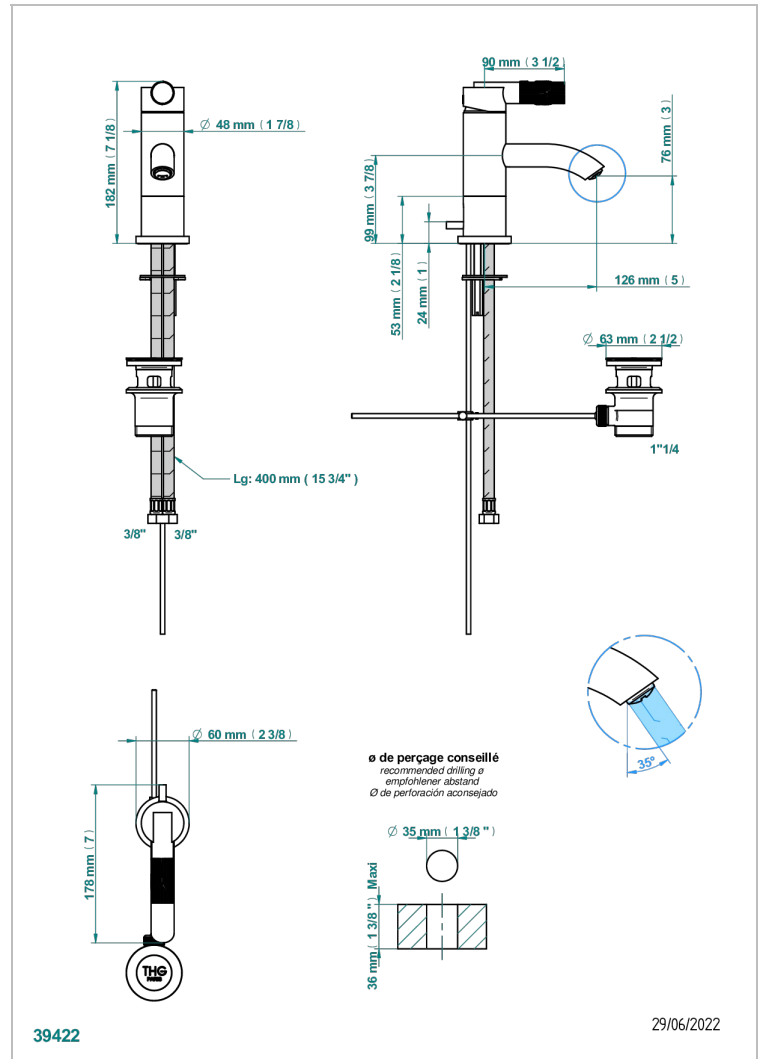

BAMBOU CRISTAL NEGRO

A33-6500

Monomando de lavabo con vaciador

THG[®]
PARIS

CARACTERÍSTICAS

- ACS : 19ACCLY542
- DVGW : DW-6506CN0357
- NF : NF EN 817 - IZ - Chrome

ESTÁNDAR

ESPECIFICACIONES TÉCNICAS

- Recommandé : 3 bars (max. 5 bars) - Advised : 43,5 psi (max. 72 psi)
- 15 l/min à 3 bars (4 gpm at 43.5 psi)

ACABADOS DISPONIBLES

Bronce claro - D01
Cerámica negra mate - D30
Cobre viejo mate - H07
Cromo - A02
Cromo / dorado - G02
Cromo mate - C02