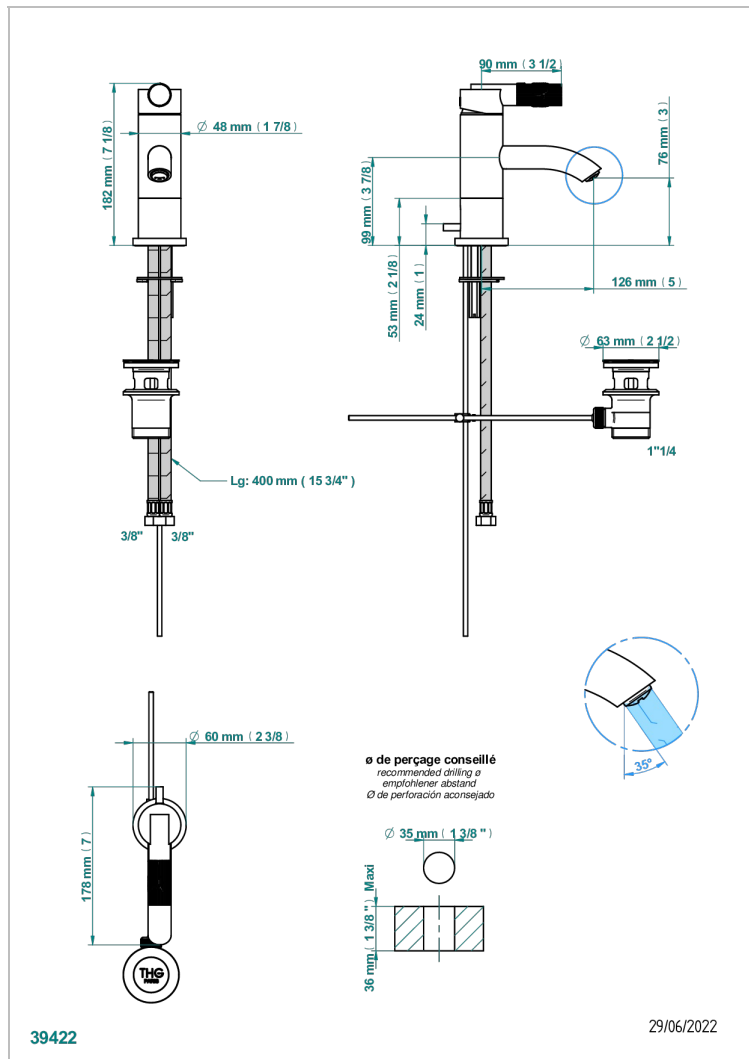

# ВАМБОУ С ЧЕРНЫМ ХРУСТАЛЕМ

A33-6500

Смеситель для раковины однорычажный с донным клапаном

THG  
PARIS

## ХАРАКТЕРИСТИКИ

- ACS : 19ACCLY542
- DVGW : DW-6506CNO357
- NF : NF EN 817 - IZ - Chrome